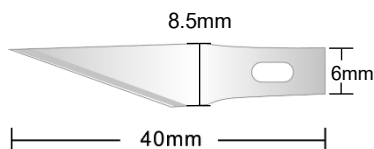

Art.Nr.:	Bezeichnung:	EAN:
41-1310.011	Hansa Skalpell HS-101.9 schwarz	7612176092944
VE:	1 Stück im Blister 10 Stück im Karton	

Art.Nr.:	Passende Ersatzklingen:
41-1311.703	Hansa Klingen Skalpell HS-101.9 40 x 6/8,5 x 0,5 mm 10 Klingen in der Box