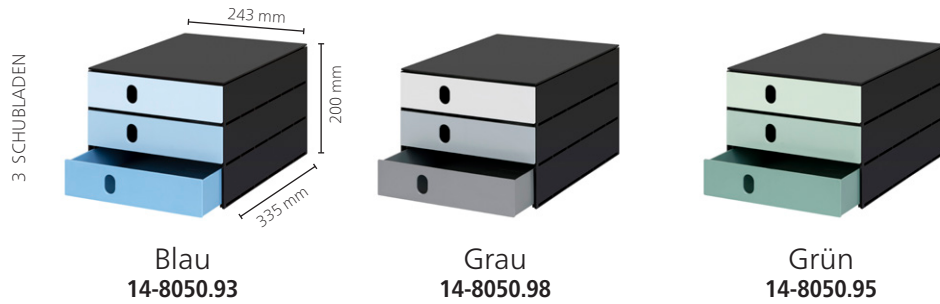

5 SCHUBLADEN

14-8301.90

10 SCHUBLADEN

14-8302.90

STYROVAL PRO *COLOR FLOW*

2 GEHÄUSE GRÖSSEN
1 SCHUBLADEN MODELL

STYROVAL ÖKO *COLOR FLOW*

GANZE BOX 100 % RECYCLED
2 GEHÄUSE GRÖSSEN
1 SCHUBLADEN MODELL