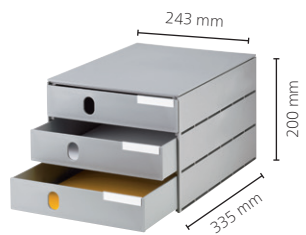

14-8050.85

3 SCHUBLADEN

5 SCHUBLADEN