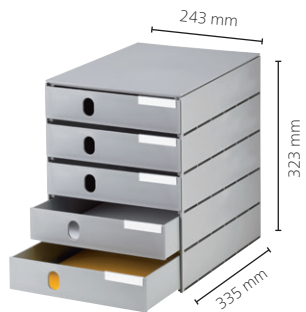

STYROVAL ÖKO

2 GEHÄUSE GRÖSSEN
3 SCHUBLADEN MODELLE

5 SCHUBLADEN

14-8000.85