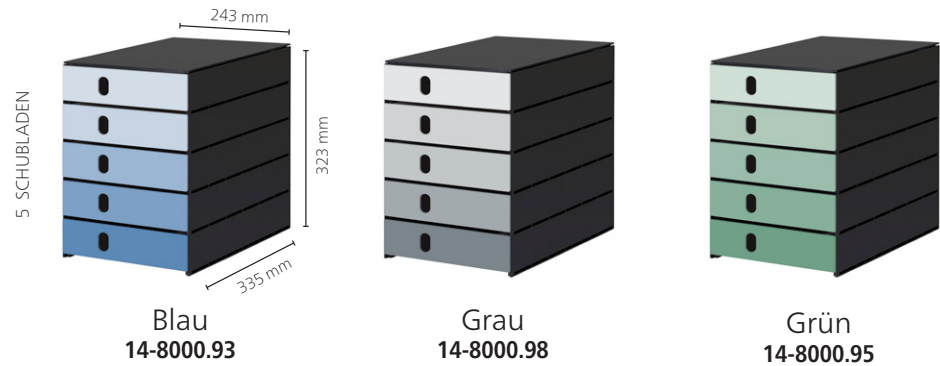

5 SCHUBLADEN

14-8301.90

10 SCHUBLADEN

14-8302.90

STYROVAL PRO *COLOR FLOW*

2 GEHÄUSE GRÖSSEN
1 SCHUBLADEN MODELL

STYROVAL ÖKO *COLOR FLOW*

GANZE BOX 100 % RECYCLED
2 GEHÄUSE GRÖSSEN
1 SCHUBLADEN MODELL