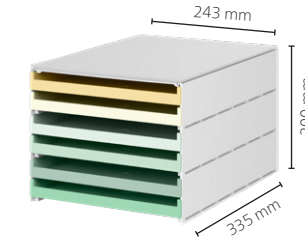

Morgentau
14-8052.Mt