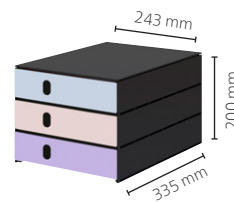

Advent
14-8000.Ad

Frühling
14-8000.Fr

Beach
14-8000.Be

STYROVAL PRO *FEELINGS*

1 GEHÄUSE GRÖSSE

1 SCHUBLADEN MODELL

Candlelight
14-8050.Ca

Snowflake
14-8050.Sn