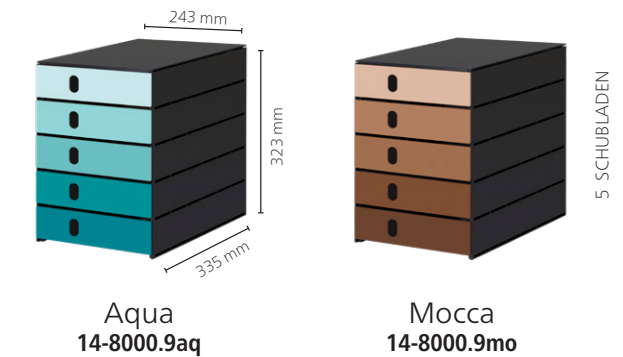

5 SCHUBLADEN

14-8301.90

10 SCHUBLADEN

14-8302.90

STYROVAL PRO *COLOR FLOW*

2 GEHÄUSE GRÖSSEN
1 SCHUBLADEN MODELL

STYROVAL ÖKO *COLOR FLOW*

GANZE BOX 100 % RECYCLED
2 GEHÄUSE GRÖSSEN
1 SCHUBLADEN MODELL