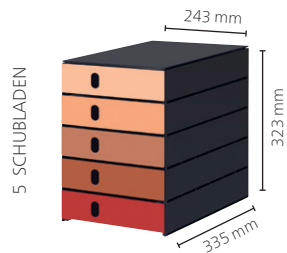

STYROVAL PRO *EMOTIONS*

1 GEHÄUSE GRÖSSE

1 SCHUBLADEN MODELL

Herbst
14-8000.He