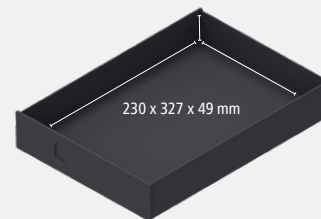

STYROVAL PRO FEELINGS

STYROVAL PRO MAGIC MOMENTS

STYROVAL TROLLEY

FARBEN

FARBEN

FARBEN *SCHUBLADEN*

3 MODELLE

styroval bietet drei Schubladenformen – für alles, was verstaut, sortiert oder einfach schnell griffbereit sein soll. Ob feine Unterlagen, dicke Dossiers oder lose Materialien – jede Schublade hat ihre Aufgabe. Und wer denkt, Ordnung sei grau, hat die Farbkombinationen noch nicht gesehen. Mix & Match wird hier nicht zur Kür, sondern zur Lösung: Ganz nach Bedarf, Raum und Stil.