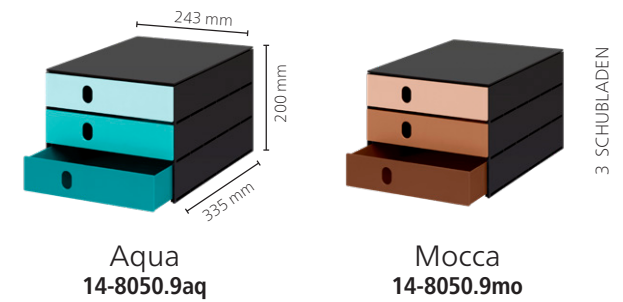

5 SCHUBLADEN

14-8301.90

10 SCHUBLADEN

14-8302.90

STYROVAL PRO *COLOR FLOW*

2 GEHÄUSE GRÖSSEN
1 SCHUBLADEN MODELL

STYROVAL ÖKO *COLOR FLOW*

GANZE BOX 100 % RECYCLED
2 GEHÄUSE GRÖSSEN
1 SCHUBLADEN MODELL