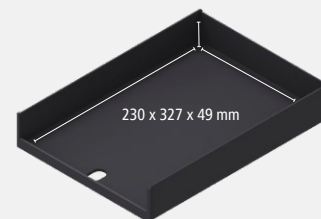

STYROVAL PRO FEELINGS

STYROVAL PRO MAGIC MOMENTS

STYROVAL TROLLEY

FARBEN

FARBEN

FARBEN *SCHUBLADEN*

3 MODELLE

styroval bietet drei Schubladenformen – für alles, was verstaut, sortiert oder einfach schnell griffbereit sein soll. Ob feine Unterlagen, dicke Dossiers oder lose Materialien – jede Schublade hat ihre Aufgabe. Und wer denkt, Ordnung sei grau, hat die Farbkombinationen noch nicht gesehen. Mix & Match wird hier nicht zur Kür, sondern zur Lösung: Ganz nach Bedarf, Raum und Stil.