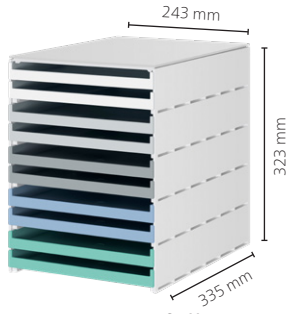

Butterfly
14-8050.Bu

Pebbles
14-8050.Pe

Hedgehog
14-8050.He

Afterglow
14-8050.Af

STYROVAL PRO *MAGIC MOMENTS*

1 GEHÄUSE GRÖSSE

1 SCHUBLADEN MODELL

Wasserfall
14-8002.Wf