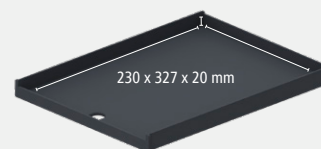

STYROVAL PRO FEELINGS

STYROVAL PRO MAGIC MOMENTS

STYROVAL TROLLEY

FARBEN

FARBEN

FARBEN *SCHUBLADEN*

3 MODELLE

styroval bietet drei Schubladenformen – für alles, was verstaut, sortiert oder einfach schnell griffbereit sein soll. Ob feine Unterlagen, dicke Dossiers oder lose Materialien – jede Schublade hat ihre Aufgabe. Und wer denkt, Ordnung sei grau, hat die Farbkombinationen noch nicht gesehen. Mix & Match wird hier nicht zur Kür, sondern zur Lösung: Ganz nach Bedarf, Raum und Stil.