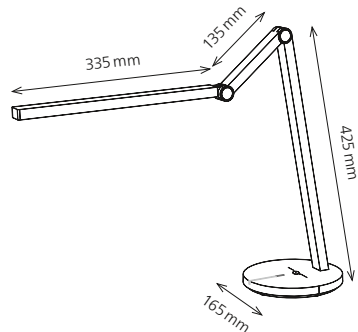

2 CASCADE

Technische Daten

Leistung:	7 W
Energieverbrauch:	7 kWh / 1000 h
Spannung:	220 – 240 V AC, 50 – 60 Hz
Lichtstrom:	450 Lumen
Farbtemperatur:	3000 – 6300 Kelvin
Beleuchtungsstärke:	max. 950 Lux (Mess.A. 40 cm, 3800 Kelvin)
Farbwiedergabeindex:	> 80 (Ra)
Lebensdauer:	30 000 Stunden
Ausladung:	max. 530 mm
Höhe:	max. 610 mm
Armlänge:	135 + 403 mm
Leuchtenfuss:	Ø 165 x 20 mm Höhe
Leuchtenkopf:	335 x 26 x 15 mm (L x B x H)
Kabellänge:	1.30 m
Nettogewicht:	1.030 kg
Material:	ABS, PS
Lichtquelle:	Energieeffizienzklasse: E

LED-Leuchtmittel kann nicht ausgetauscht werden, da die Gefahr besteht, die Leuchte dabei zu beschädigen.

Highlights

- Stufenlos dimmbar
- 3 Farbtemperaturen von warmweiss bis tageslichtweiss
- Memory-Funktion
- Flexibler Doppelarm.
- Der Leuchtenkopf ist um + / - 90° drehbar

Artikel-Nummer: 41-5011.117 weiss
41-5011.118 schwarz