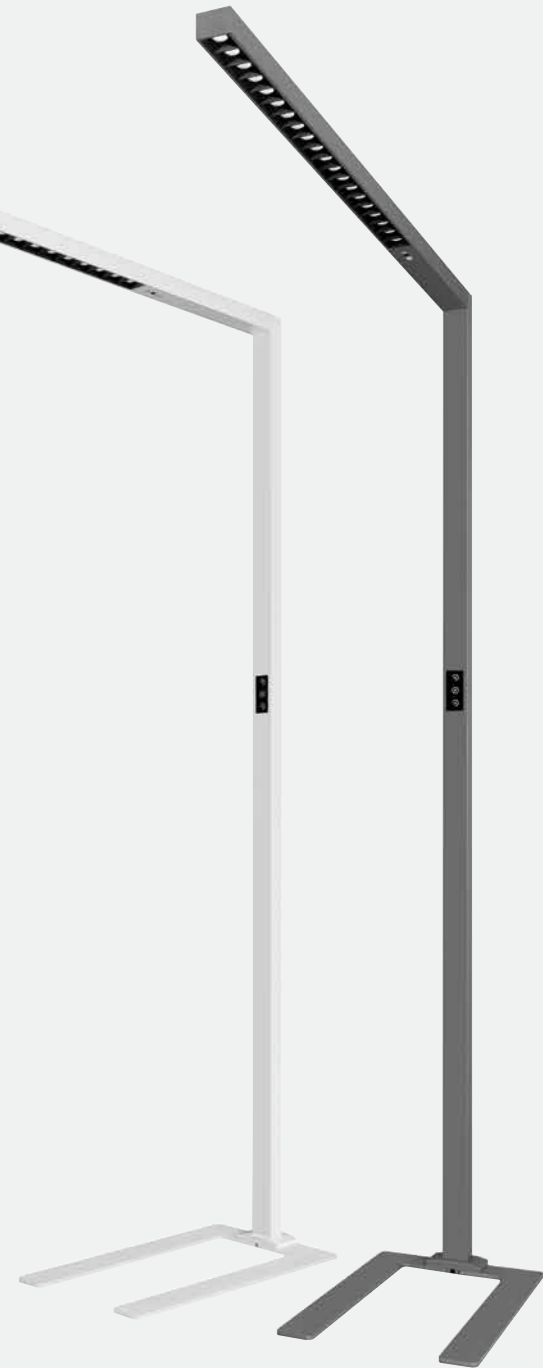

HOCHWERTIG. HELL.
HARMONISCH. FÜR PROFIS.

46
LARIMAR

Leuchtenkopf 180° schwenkbar.
Zwei drehbare Panels.

47
ALU CONNECT

THE ART OF *ILLUMINATION*

DECKENLEUCHTEN

Unsere LED-Deckenleuchten sorgen für eine gleichmäßige, effiziente Raumausleuchtung. Die klassische Variante punktet mit starkem, neutralweissem Licht und blendfreier Abdeckung – perfekt für Arbeits- und Aufenthaltsräume. Die dimmbare Version mit Fernbedienung ermöglicht stufenlose Anpassung von Helligkeit und Farbtemperatur – je nach Bedarf und Stimmung. Mehrere Leuchten lassen sich verbinden und als Gruppe steuern.