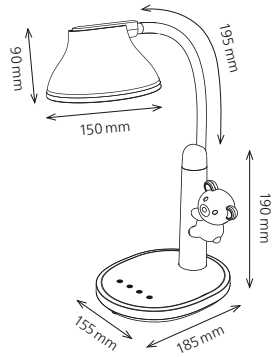

29 TWINKEL

Highlights

- Coole Kinderleuchte mit lustigem Nachtlcht
- Stufenlos oder in 3 Stufen dimmbar
- 3 Lichtfarben von warmweiss bis tageslichtweiss
- Zuschaltbare Abschaltautomatik nach 90 Sek.
- Schwanenhals flexibel einstellbar

Artikel-Nummer: 41-5011.130 hellrosa
41-5011.131 hellblau

Technische Daten

Leistung:	8 W
Energieverbrauch:	8 kWh / 1000 h
Spannung:	220 – 240 V AC, 50 – 60 Hz
Lichtstrom:	500 Lumen
Farbtemperatur:	3000 – 6300 Kelvin
Beleuchtungsstärke:	max. 3400 Lux (Mess.A. 25 cm, 4000 Kelvin)
Farbwiedergabeindex:	> 80 (Ra)
Lebensdauer:	30 000 Stunden
Ausladung:	max. 240 mm
Höhe:	max. 440 mm
Armlänge:	170 + 195 mm Schwanenhals
Leuchtenfuss:	185 x 155 x 19 mm (L x B x H)
Leuchtenkopf:	Ø 150 mm x 90 mm Höhe
Kabellänge:	1.30 m
Nettogewicht:	850 g
Material:	ABS, Silikon
Lichtquelle:	Energieeffizienzklasse: E

LED-Leuchtmittel kann nicht ausgetauscht werden, da die Gefahr besteht, die Leuchte dabei zu beschädigen.