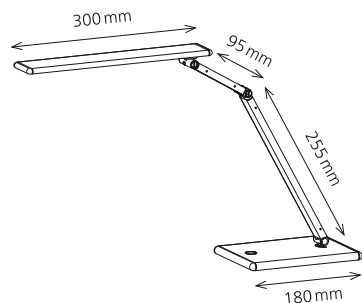

25 SLIM

Highlights

- Filigrane, lichtstarke Arbeitsleuchte
- Innovative Technik in trendigem Metall Finish
- 4-Stufen-Dimmer am Leuchtenfuss
- Homogenes, brillantes Licht für optimale Ausleuchtung des Arbeitsbereichs
- Leuchtenkopf und -arm vielseitig verstellbar

Artikel-Nummer: 41-5010.674 space-silber

Technische Daten

Leistung:	7 W
Energieverbrauch:	7 kWh / 1000 h
Spannung:	220 – 240 V AC, 50 – 60 Hz
Lichtstrom:	360 Lumen
Farbtemperatur:	4000 Kelvin (neutralweiss)
Beleuchtungsstärke:	max. 880 Lux (Mess.A. 40 cm)
Farbwiedergabeindex:	83 (Ra)
Lebensdauer:	20 000 Stunden
Ausladung:	max. 450 mm
Höhe:	max. 410 mm
Armlänge:	255 x 95 mm
Leuchtenfuss:	180 x 120 mm (L x B)
Leuchtenkopf:	300 x 50 mm (L x B)
Nettogewicht:	1.185 kg
Material:	Aluminium, Polycarbonat
Lichtquelle:	Energieeffizienzklasse: E

LED-Leuchtmittel kann nicht ausgetauscht werden, da die Gefahr besteht, die Leuchte dabei zu beschädigen.