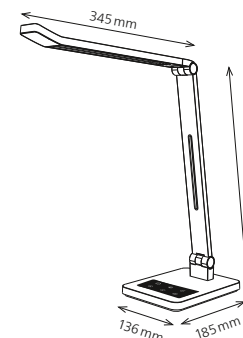

12 TIDE

Technische Daten

Leistung:	9 W
Energieverbrauch:	9 kWh / 1000 h
Spannung:	220 – 240 V AC, 50 – 60 Hz
Lichtstrom:	480 Lumen
Farbtemperatur:	2800 – 5500 Kelvin
Beleuchtungsstärke:	max. 800 Lux (Mess.A. 40 cm, 3800 Kelvin)
Farbwiedergabeindex:	> 80 (Ra)
Lebensdauer:	30 000 Stunden
Ausladung:	max. 620 mm
Höhe:	max. 530 mm
Armlänge:	360 + 31 mm
Leuchtenfuß:	185 x 136 x 17 mm (L x B x H)
Leuchtenkopf:	345 x 42 x 12 mm (L x B x H)
Kabellänge:	1.30 m
Nettogewicht:	780 g
Material:	ABS, PS
Lichtquelle:	Energieeffizienzklasse: E

LED-Leuchtmittel kann nicht ausgetauscht werden, da die Gefahr besteht, die Leuchte dabei zu beschädigen.

Highlights

- LED-Leuchte mit zusätzlichem Nachtlicht
- Stufenlos oder in 3 Stufen dimmbar
- 3 Farbtemperaturen von warmweiss bis tageslichtweiss
- Zuschaltbare Abschaltautomatik nach 90 Sek.
- Arm um max. 35° neigbar.
- Kopf um + / - 85° neigbar und + / - 35° drehbar

Artikel-Nummer: 41-5011.113 weiss
41-5011.114 metallic grau