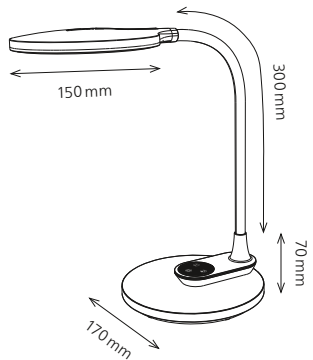

6 HORIZON

Highlights

- Als Tischleuchte oder Wandleuchte nutzbar
- Stufenlos oder in 3 Stufen dimmbar
- 3 Farbtemperaturen von warmweiss bis tageslichtweiss
- Hervorragende Lichtqualität mit Ra > 90
- Leuchtenkopf durch Schwanenhals flexibel einstellbar

Artikel-Nummer: 41-5011.126 weiss
41-5011.127 schwarz

Technische Daten

Leistung:	9 W
Energieverbrauch:	9 kWh / 1000 h
Spannung:	220 – 240 V AC, 50 – 60 Hz
Lichtstrom:	530 Lumen
Farbtemperatur:	2800 – 5700 Kelvin
Beleuchtungsstärke:	max. 1900 Lux (Mess.A. 30 cm, 3800 Kelvin)
Farbwiedergabeindex:	> 90 (Ra)
Lebensdauer:	30 000 Stunden
Ausladung:	max. 250 mm
Höhe:	max. 390 mm
Armlänge:	33 + 300 mm Schwanenhals
Sockel:	Ø 170 mm x 18 mm Höhe
Wandhalterung:	120 x 54 x 18 mm (L x B x H)
Leuchtenkopf:	Ø 150 x 18 mm Höhe
Kabellänge:	1.30 m
Nettogewicht:	950 g
Material:	ABS, Silikon
Lichtquelle:	Energieeffizienzklasse: F

LED-Leuchtmittel kann nicht ausgetauscht werden, da die Gefahr besteht, die Leuchte dabei zu beschädigen.