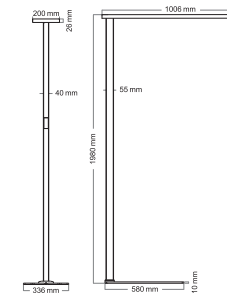

44 OPAL

Highlights

- Direkte (ca. 25%) und indirekte (ca. 75%) Beleuchtung unabhängig voneinander bedienbar
- Der optimierte Reflektor und Blendschutz garantiert eine angenehme und homogene Lichtverteilung auf der Arbeitsfläche
- Geeignet für zwei Arbeitsplätze (85° Kegel)
- Das breite indirekte Abstrahllicht (140°) sorgt für gleichmässige und effiziente Raumbeleuchtung
- Intelligente Leuchte mit Bewegungs- und Lichtsensoren für Energieeinsparung und Lichtkomfort
- 5 Jahre Garantie

Artikel-Nummer: 41-5010.724.CH weiss
41-5010.726.CH anthrazit

Technische Daten

Leistung:	100 W
Energieverbrauch:	100 kWh / 1000 h
Spannung:	200 – 240 V AC, 50 Hz
Lichtstrom:	11 750 Lumen, 3000 lm direkt 8750 lm indirekt
Lichtausbeute:	118 Lumen / Watt
Farbtemperatur:	4000 Kelvin (neutralweiss) max. 3 MacAdam-Ellipse
Beleuchtungsstärke:	max. 1400 Lux (Mess.A. 120 cm)
Farbwiedergabeindex:	> 80 (Ra)
UGR:	< 15
Lebensdauer:	50 000 Stunden (L 80)
Stand by Leistung:	< 0.5 W
Höhe:	1980 mm
Leuchtenfuss:	580 x 336 mm (L x B)
Leuchtenkopf:	1006 x 200 x 26 mm (L x B x H)
Kabellänge:	2.50 m
Nettogewicht:	15.500 kg
Material:	Aluminium, Stahl, PS, PMMA
Lichtquelle:	Energieeffizienzklasse: D

LED-Leuchtmittel kann nicht ausgetauscht werden, da die Gefahr besteht, die Leuchte dabei zu beschädigen.