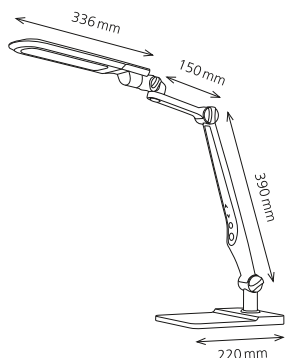

33 MULTIFLEX

Highlights

- Robuste und vielfältig verstellbare LED Leuchte
- Lichtintensität ist stufenlos dimmbar
- 3 verschiedene Farbtemperatur-Stufen wählbar von warmweiss bis tageslichtweiss
- Kopf horizontal und vertikal schwenkbar sowie in der Längsachse neigbar
- Geliefert mit Fuss und Klemme

Artikel-Nummer: 41-5010.715 weiss / silber

Technische Daten

Leistung:	9 W
Energieverbrauch:	9 kWh / 1000 h
Spannung:	100 – 240 V, 50 – 60 Hz
Lichtstrom:	550 Lumen
Lichtausbeute:	55 Lumen / Watt
Farbtemperatur:	3100, 4400, 6100 Kelvin
Beleuchtungsstärke:	max. 1325 Lux (Mess.A. 40 cm)
Farbwiedergabeindex:	> 80 (Ra)
Lebensdauer:	20 000 Stunden
Ausladung:	max. 660 mm
Höhe:	max. 600 mm
Armlänge:	390 x 150 mm
Leuchtenfuss:	220 x 158 mm (L x B)
Leuchtenkopf:	336 x 65 mm (L x B)
Kabellänge:	1.30 m
Nettogewicht:	1.400 kg
Material:	ABS, Eisen, PS
Lichtquelle:	Energieeffizienzklasse: E

LED-Leuchtmittel kann nicht ausgetauscht werden, da die Gefahr besteht, die Leuchte dabei zu beschädigen.