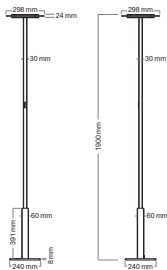

42 GALAXYIT

Highlights

- Touch-Dimmer und Farbwechsel-Schalter ermöglicht eine stufenlose Regulierung der Helligkeit und der Farbtemperatur.
- Starke indirekte Beleuchtung und sanftes Effektlcht am Rand.
- Hohe Energie-Effizienz für ein elegantes und wirtschaftliches Produkt
- Angenehme, blendfreie und homogene Lichtverteilung
- 5 Jahre Garantie

Artikel-Nummer: 41-5010.800.CH weiss
41-5010.801.CH schwarz

Technische Daten

Leistung:	45 W
Energieverbrauch:	45 kWh / 1000 h
Spannung:	AC 200 – 240 V, 50 – 60 Hz
Lichtstrom:	5400 Lumen
Lichtausbeute:	120 Lumen / Watt
Farbtemperatur:	3000~5700 Kelvin (stufenlos verstellbar) max. 3 MacAdam-Ellipsen
Farbwiedergabeindex:	> 80 (Ra)
UGR:	< 10
Lebensdauer:	50 000 Stunden (L 80)
Höhe:	1900 mm
Leuchtenfuss:	Ø 240 mm x 8 mm Höhe
Leuchtenkopf:	Ø 298 mm x 28 mm Höhe
Leuchtenstange, unterer Teil:	Ø 30 mm oberer Teil, Ø 60 mm
Kabellänge:	2.00 m, ansteckbar an der Stange
Nettogewicht:	6.500 kg
Material:	Aluminium, Stahl, PC, PMMA
Lichtquellen:	Energieeffizienzklasse: D (indirekt) / D (Rand)

LED-Leuchtmittel kann nicht ausgetauscht werden, da die Gefahr besteht, die Leuchte dabei zu beschädigen.