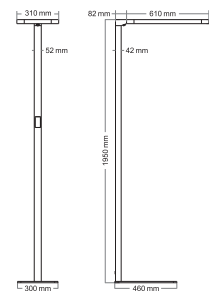

39 SAPHIR PLUS

Highlights

- Beleuchtung: ca. 36 % direkt und 64 % indirekt
- Direktes und indirektes Licht unabhängig stufenlos dimmbar
- Automatische Lichtenpassung dank Tageslichtsensor
- Der mikroprismatische Diffusor bewirkt eine angenehme und homogene Lichtverteilung
- Bewegungssensor: nach 20 Min. Abwesenheit wird die Helligkeit auf 30 % reduziert, nach weiteren 10 Min. schaltet sich die Leuchte automatisch aus
- 5 Jahre Garantie

Artikel-Nummer: 41-5011.301.CH weiss
41-5011.302.CH anthrazit

Technische Daten

Leistung:	80 W
Energieverbrauch:	80 kWh / 1000 h
Spannung:	200 – 240 V AC, 50 Hz
Lichtstrom:	11000 Lumen, 4000 lm direkt, 7000 lm indirekt
Lichtausbeute:	137 Lumen / Watt
Farbtemperatur:	4000 Kelvin (neutralweiss), max. 3 MacAdam-Ellipsen
Beleuchtungsstärke:	max. 1500 Lux (Mess.A. 120 cm)
Farbwiedergabeindex:	> 80 (Ra)
UGR:	< 17
Lebensdauer:	50 000 Stunden
Stand by Leistung:	< 0.5 W
Höhe:	1950 mm
Leuchtenfuss:	460 x 300 mm (L x B)
Leuchtenkopf:	610 x 310 x 30 mm (L x B x H)
Kabellänge:	2.00 m
Nettogewicht:	13.400 kg
Material:	Aluminium, Stahl, PS, PMMA
Lichtquelle:	Energieeffizienzklasse: D

LED-Leuchtmittel kann nicht ausgetauscht werden, da die Gefahr besteht, die Leuchte dabei zu beschädigen.