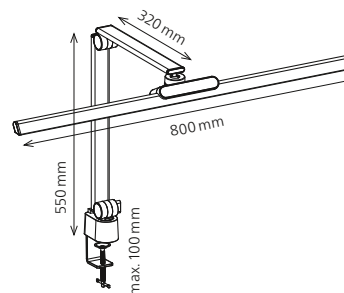

16 FLOW

Highlights

- Bildschirm LED-Leuchte mit breitem Leuchtenkopf
- Lichtintensität dimmbar
- 5 verschiedene Stufen der Farbtemperatur wählbar zwischen 2700 – 6000 Kelvin
- Lichtsensor für die Helligkeitsregulierung
- Zuschaltbare Abschaltautomatik nach 50 Min.
- Memory-Funktion

Artikel-Nummer: 41-5011.201 anthrazit

Technische Daten

Leistung:	18 W
Energieverbrauch:	18 kWh / 1000 h
Spannung:	100 – 240 V AC, 50 – 60 Hz
Lichtstrom:	1000 Lumen
Lichtausbeute:	56 Lumen / Watt
Farbtemperatur:	2700 – 6000 Kelvin
Beleuchtungsstärke:	max. 1600 Lux (Mess.A. 40 cm, 4000 Kelvin)
Farbwiedergabeindex:	> 90 (Ra)
Lebensdauer:	40 000 Stunden
Ausladung:	max. 660 mm
Höhe:	max. 770 mm
Armlänge:	480 x 320 mm
Klemme:	75 x 45 mm (L x B), Spannweite 0 – 100 mm
Leuchtenkopf:	800 x 30 mm (L x B)
Kabellänge:	1.55 m
Nettogewicht:	1.230 kg
Material:	ABS, Aluminium, Metall
Lichtquelle:	Energieeffizienzklasse: F

LED-Leuchtmittel kann nicht ausgetauscht werden, da die Gefahr besteht, die Leuchte dabei zu beschädigen.