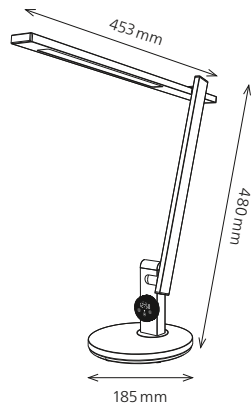

1 BEAM

Technische Daten

Leistung:	12 W
Energieverbrauch:	12 kWh / 1000 h
Spannung:	220 – 240 V AC, 50 – 60 Hz
Lichtstrom:	560 Lumen
Farbtemperatur:	2800 – 5500 Kelvin
Beleuchtungsstärke:	max. 950 Lux (Mess.A. 40 cm, 3800 Kelvin)
Farbwiedergabeindex:	> 90 (Ra)
Lebensdauer:	30 000 Stunden
Ausladung:	max. 570 mm
Höhe:	max. 600 mm
Armlänge:	360 + 100 mm
Leuchtenfuss:	Ø 184 mm x 19 mm Höhe
Leuchtenkopf:	453 x 40 x 12 mm (L x B x H)
Kabellänge:	1.30 m
Nettogewicht:	1.140 kg
Material:	ABS, Aluminium
Lichtquelle:	Energieeffizienzklasse: F