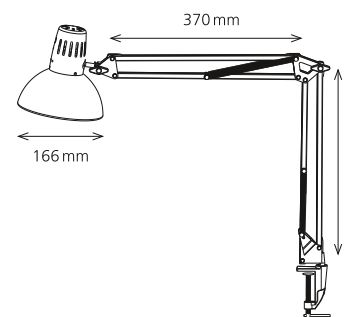

35 MANHATTAN

Highlights

- Klassische Architektenleuchte – ausgerüstet mit einem austauschbaren LED Leuchtmittel
- Befestigung durch robuste Tischklemme aus Metall
- Grosse Ausladung, stufenlos verstellbar
- Leuchtenkopf ist um 360° drehbar

Artikel-Nummer: 41-5010.680 chrom

Technische Daten

Leistung:	5 W
Energieverbrauch:	5 kWh / 1000 h
Spannung:	220 – 240 V AC, 50 Hz
Lichtstrom:	400 Lumen
Lichtausbeute:	80 Lumen / Watt
Farbtemperatur:	5000 Kelvin (neutralweiss)
Beleuchtungsstärke:	max. 935 Lux (Mess.A. 40 cm)
Farbwiedergabeindex:	83 (Ra)
Lebensdauer:	20 000 Stunden
Ausladung:	max. 600 mm
Höhe:	max. 700 mm
Armlänge:	370 x 370 mm
Klemme:	Spannweite 5 mm – 50 mm
Leuchtenkopf:	Ø 166 mm / Ø 52 mm
Kabel:	1.70 m mit Wippschalter
Nettogewicht:	880 g
Material:	Metall
Lichtquelle:	Energieeffizienzklasse: F

LED-Leuchtmittel kann nicht ausgetauscht werden, da die Gefahr besteht, die Leuchte dabei zu beschädigen.