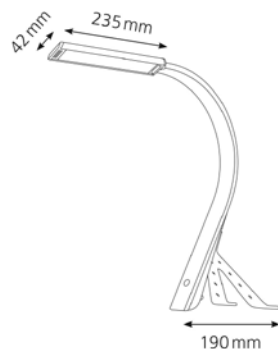

34 SWING

Highlights

- LED Leuchte in edler, geschwungener Form
- 5-Stufen-Dimmer mit Memory-Funktion
- Leuchtenkopf kann in der Längsachse gedreht werden
- Schwerer und stabiler Standfuss
- Aus hochwertigem Aluminium, Eisen und ABS

Artikel-Nummer: 41-5010.690 schwarz

Technische Daten

Leistung:	10 W
Energieverbrauch:	10 kWh / 1000 h
Spannung:	100 – 240 V AC, 50 – 60 Hz
Lichtstrom:	663 Lumen
Lichtausbeute:	65 Lumen / Watt
Kelvin Temperatur:	4200 Kelvin (neutralweiss)
Beleuchtungsstärke:	max. 953 Lux (Mess.A. 45 cm)
Farbwiedergabeindex:	> 80 (Ra)
Lebensdauer:	50 000 Stunden
Ausladung:	280 mm
Höhe:	460 mm
Leuchtenfuss:	172 x 150 mm (B x H)
Leuchtenkopf:	235 x 42 mm (L x B)
Nettogewicht:	1.350 kg
Material:	Aluminium, Eisen, ABS
Lichtquelle:	Energieeffizienzklasse: G

LED-Leuchtmittel kann nicht ausgetauscht werden, da die Gefahr besteht, die Leuchte dabei zu beschädigen.