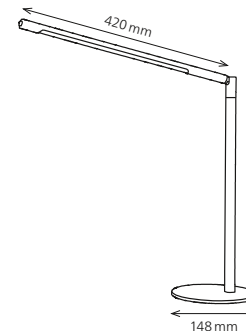

20 AURA

Highlights

- Angenehme und blendfreie Lichtverteilung
- Hohe Lichtqualität / Farbwiedergabe (> 90)
- Lichtintensität ist stufenlos dimmbar (5 % ~ 100%)
- 3 Farbtemperaturen: 2800, 4000, 6000 Kelvin
- Leuchte ist um 270° drehbar und der Leuchtenkopf um 360°

Artikel-Nummer: 41-5011.005 schwarz
41-5011.006 silber

Technische Daten

Leistung:	8 W
Energieverbrauch:	8 kWh / 1000 h
Spannung:	100 – 240 V AC, 50 – 60 Hz
Lichtstrom:	400 Lumen
Farbtemperatur:	2800 – 6000 Kelvin
Beleuchtungsstärke:	max. 700 Lux (Mess.A. 40 cm)
Farbwiedergabeindex:	> 90 (Ra)
Lebensdauer:	30 000 Stunden
Ausladung:	max. 405 mm
Höhe:	max. 420 mm
Leuchtenfuss:	Ø 148 mm
Leuchtenkopf:	420 mm
Kabellänge:	1.50 m
Nettogewicht:	830 g
Material:	ABS, Stahl
Lichtquelle:	Energieeffizienzklasse: F

LED-Leuchtmittel kann nicht ausgetauscht werden, da die Gefahr besteht, die Leuchte dabei zu beschädigen.