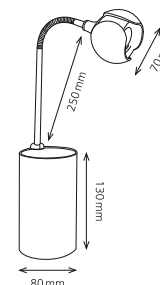

28 FLOWER

Highlights

- Bringt Farbe und Licht an den Schreibtisch von Kinder oder Junggebliebenen
- 2-in-1: Anwendung als Leuchte sowie als Stifteköcher
- Dank dem Schwanenhalsarm ist der Leuchtenkopf in alle Richtungen positionierbar
- Ein-/Ausshalter am Kopf

Artikel-Nummer:	41-5010.682 taupe
	41-5010.683 taubenblau
	41-5010.684 korallenrot

Technische Daten

Leistung:	3 W
Energieverbrauch:	4 kWh / 1000 h
Spannung:	100 – 240 V AC, 50 – 60 Hz
Lichtstrom:	200 Lumen
Farbtemperatur:	3600 Kelvin (neutralweiss)
Beleuchtungsstärke:	max. 660 Lux (Mess.A. 30 cm)
Farbwiedergabeindex:	> 80 (Ra)
Lebensdauer:	20 000 Stunden
Höhe:	max. 475 mm
Armlänge:	250 mm
Fuss / Köcher:	Ø 80 mm
Leuchtenkopf:	Ø 70 mm
Nettogewicht:	660 g
Material:	ABS, Metall
Lichtquelle:	Energieeffizienzklasse: G

LED-Leuchtmittel kann nicht ausgetauscht werden, da die Gefahr besteht, die Leuchte dabei zu beschädigen.