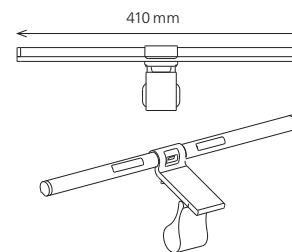

23 FLASH

Highlights

- LED Bildschirm Leuchte mit unabhängiger Beleuchtung der Haupt- und Rückseite
- Touch-Schalter am Leuchtenkopfe (rechts für Hauptlicht, links für Rückseitenlicht)
- Verschiedene Stufen der Farbtemperatur wählbar (Sequenz ON / 1 / 2 / 3 / OFF)
- Memory-Funktion
- Leuchtenkopf ist 270° drehbar
- Für eine Bildschirmdicke von 0.5 bis 8 cm

Artikel-Nummer: 41-5011.004 schwarz

Technische Daten

Leistung:	5 W
Energieverbrauch:	5 kWh / 1000 h
Spannung:	Input: DC 5 V, 1 A
Lichtstrom:	170 Lumen
Lichtausbeute:	34 Lumen / Watt
Farbtemperatur:	3100, 4200, 6400 Kelvin
Beleuchtungsstärke:	max. 360 Lux (Mess.A. 40 cm) Hauptlicht > 80 Rückseitenlicht (Ra)
Lebensdauer:	30 000 Stunden
Bildschirm:	für 0.5 – 8 cm dicke Bildschirme
Leuchtenkopf:	410 mm Länge
USB-Kabellänge:	1.50 m
Nettogewicht:	385 g
Material:	ABS, Eisen
Lichtquellen:	Energieeffizienzklasse: F - Hauptlicht Energieeffizienzklasse: G - Rückseitenlicht

LED-Leuchtmittel kann nicht ausgetauscht werden, da die Gefahr besteht, die Leuchte dabei zu beschädigen.