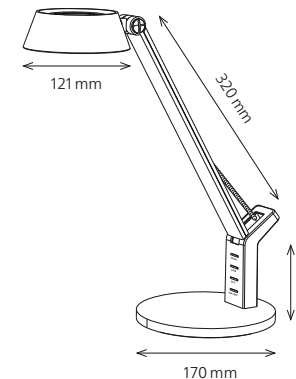

8 GLOW

Highlights

- Ästhetische, moderne Tischleuchte
- Stufenlos dimmbar
- 3 Farbtemperaturen von warmweiss bis tageslichtweiss
- Zusätzliche USB-Ladefunktion (5 V DC / 1 A)
- Leuchtenkopf 190° neigbar und + / - 110° drehbar

Artikel-Nummer: 41-5011.120 kupfer

Technische Daten

Leistung:	8 W
Energieverbrauch:	8 kWh / 1000 h
Spannung:	220 – 240 V AC, 50 – 60 Hz
Lichtstrom:	480 Lumen
Farbtemperatur:	3000 – 6300 Kelvin
Beleuchtungsstärke:	max. 1500 Lux (Mess.A. 30 cm, 4000 Kelvin)
Farbwiedergabeindex:	> 80 (Ra)
Lebensdauer:	30 000 Stunden
Ausladung:	max. 430 mm
Höhe:	max. 430 mm
Armlänge:	320 + 85 mm
Leuchtenfuss:	Ø 170 mm x 11 mm Höhe
Leuchtenkopf:	Ø 121 mm x 45 mm Höhe
Kabellänge:	1.30 m
Nettogewicht:	920 g
Material:	ABS, Kupfer
Lichtquelle:	Energieeffizienzklasse: E

LED-Leuchtmittel kann nicht ausgetauscht werden, da die Gefahr besteht, die Leuchte dabei zu beschädigen.