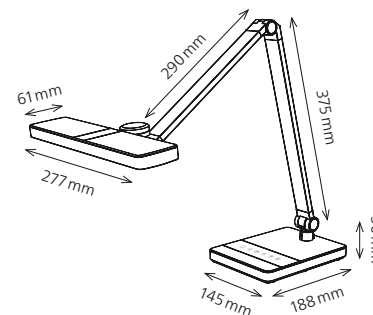

11 NIMBUS

Technische Daten

Leistung:	9 W
Energieverbrauch:	9 kWh / 1000 h
Spannung:	220 – 240 V AC, 50 – 60 Hz
Lichtstrom:	600 Lumen
Farbtemperatur:	3000 – 6500 Kelvin
Beleuchtungsstärke:	max. 1200 Lux (Mess.A. 40 cm, 4000 Kelvin)
Farbwiedergabeindex:	> 80 (Ra)
Lebensdauer:	30 000 Stunden
Ausladung:	max. 570 mm
Höhe:	max. 750 mm
Armlänge:	290 + 375 + 30 mm (L + B + H)
Leuchtenfuß:	188 x 145 x 22 mm (L x B x H)
Leuchtenkopf:	277 x 61 x 17 mm (L x B x H)
Kabellänge	1.30 m
Nettogewicht:	1.480 kg
Material:	ABS, Aluminium
Lichtquelle:	Energieeffizienzklasse: E

LED-Leuchtmittel kann nicht ausgetauscht werden, da die Gefahr besteht, die Leuchte dabei zu beschädigen.

Highlights

- Stufenlos dimmbar
- 3 Farbtemperaturen von warmweiss bis tageslichtweiss
- Angenehme und blendfreie Lichtverteilung
- Leuchtenkopf und Doppelarm sind vielfältig einstellbar

Artikel-Nummer: 41-5011.107 silber
41-5011.108 schwarz