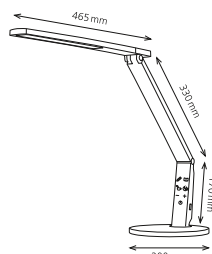

22 VARIO PLUS

Highlights

- Lichtintensität ist stufenlos dimmbar
- 4 verschiedene Stufen der Farbtemperatur wählbar zwischen 2700 – 6400 Kelvin
- Mit USB Anschluss (5 V 1.2 A) zum Aufladen aller Arten von mobilen Geräten
- Magnetischer Mobilgeräte-Halter kann bei Bedarf an Fuss befestigt werden

Artikel-Nummer: 41-5010.667 anthrazit
41-5010.668 silber
41-5010.669 champagner
41-5010.656. SPEZ weiss

Technische Daten

Leistung:	10.5 W
Energieverbrauch:	11 kWh / 1000 h
Spannung:	100 – 240 V AC, 50 – 60 Hz
Lichtstrom norm:	620 Lumen (120° Raumwinkel)
Lichtstrom spez:	900 Lumen
Lichtausbeute norm:	71 Lumen / Watt
Lichtausbeute spez:	86 Lumen / Watt
Farbtemperatur:	2700 – 6400 Kelvin
Beleuchtungsstärke norm:	max. 1700 Lux (Mess.A. 40 cm)
Beleuchtungsstärke spez:	max. 2200 Lux (Mess.A. 40 cm)
Farbwiedergabeindex:	> 80 (Ra)
Lebensdauer:	40 000 Stunden
Ausladung:	max. 650 mm
Höhe:	max. 540 mm
Armlänge:	170 mm x 330 mm
Leuchtenfuss:	Ø 200 mm
Leuchtenkopf:	465 x 44 mm (L x B)
Nettogewicht:	1.400 kg
Material:	ABS, Metall
Lichtquelle:	Energieeffizienzklasse: E

LED-Leuchtmittel kann nicht ausgetauscht werden, da die Gefahr besteht, die Leuchte dabei zu beschädigen.