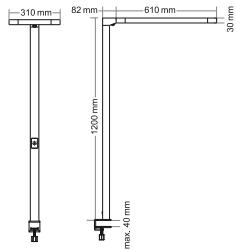

41 SAPHIR

TISCHLEUCHTE

Highlights

- Sorgt für eine optimale direkte und indirekte Ausleuchtung (ca. 50% Direktlicht und 50% Indirektlicht)
- Der mikroprismatische Diffusor garantiert eine angenehme und homogene Lichtverteilung auf der Arbeitsfläche und vermeidet störende Blendung (UGR <18)
- Touch-Dimmer: stufenlose Regulierung der Helligkeit
- Bewegungssensor: nach 30 Min. Abwesenheit wird die Helligkeit auf 30% reduziert, nach weiteren 30 Min. schaltet sich die Leuchte automatisch aus
- Der Tageslichtsensor erfasst die Helligkeit am Arbeitsplatz und passt das Licht automatisch dem Umgebungslicht an
- 5 Jahre Garantie

Artikel-Nummer: 41-5010.703.CH weiss
41-5990.017 Klemme

Technische Daten

Leistung:	80 W
Energieverbrauch:	80 kWh / 1000 h
Spannung:	200 – 240 V AC, 50 Hz
Lichtstrom:	8000 Lumen, 3800 lm direkt, 4200 lm indirekt
Lichtausbeute:	98 Lumen / Watt
Farbtemperatur:	4000 Kelvin (neutralweiss), max. 3 MacAdam-Ellipsen
Beleuchtungsstärke:	max.1290 Lux (Mess.A.120 cm)
Farbwiedergabeindex:	> 80 (Ra)
UGR:	< 18
Lebensdauer:	50 000 Stunden
Stand by Leistung:	< 0.5 W
Höhe:	1200 mm
Leuchtenkopf:	610 x 310 x 30 mm (L x B x H)
Kabellänge:	2.50 m
Klemme:	62 x 96 x 63 mm (B x T x H), Klemme (0 – 80 mm) erhältlich
Spannweite:	0 – 40 mm optionale
Nettogewicht:	6.200 kg
Material:	Aluminium, PS, PMMA
Lichtquelle:	Energieeffizienzklasse: D

LED-Leuchtmittel kann nicht ausgetauscht werden, da die Gefahr besteht, die Leuchte dabei zu beschädigen.