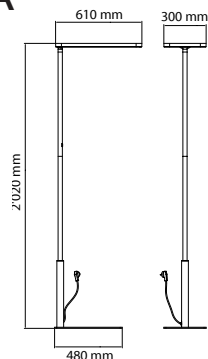

37 CAPELLA

Highlights

- Der Push-Dimmer: stufenlose Regulierung der Helligkeit
- Direkte (ca. 30%) und indirekte (ca. 70%) Beleuchtung
- Der optimierte Diffusor bewirkt eine homogene und blendfreie Lichtverteilung
- 3-teilige Stange für einfachen Transport und Montage
- 5 Jahre Garantie

Artikel-Nummer: 41-5011.400.CH weiss matt
41-5011.401.CH silbergrau matt

Technische Daten

Leistung:	80 W
Energieverbrauch:	80 kWh/1000 h
Spannung:	200 – 240 V AC, 50 Hz
Lichtstrom:	10 400 Lumen (3000 lm direkt, 7400 lm indirekt)
Lichtausbeute:	130 Lumen / Watt
Farbtemperatur:	4000 K, max. 3 MacAdam ellipses
Beleuchtungsstärke:	max. 1200 Lux (Mess.A. 120 cm)
Farbwiedergabeindex:	> 80 (Ra)
UGR:	< 19
Lebensdauer:	50 000 Stunden (L 80 / B10)
Stand by Leistung:	< 0.5 W
Höhe:	2020 mm
Leuchtenfuss:	480 x 300 x 8 mm (L x B x H)
Leuchtenkopf:	610 x 300 x 26 mm (L x B x H)
Leuchtenstange:	Ø 34.5 mm / 48.5 mm, 3-teilig
Kabellänge:	2.00 m, ansteckbar an der Stange
Nettogewicht:	12.000 kg
Material:	Aluminium, Stahl, PC, PS
Lichtquelle:	Energieeffizienzklasse: C

LED-Leuchtmittel kann nicht ausgetauscht werden, da die Gefahr besteht, die Leuchte dabei zu beschädigen.