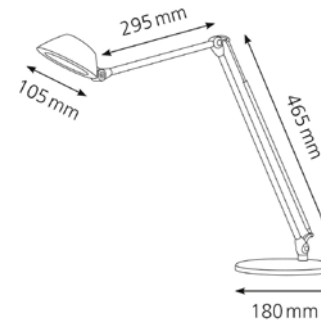

31 BLOSSOM

Highlights

- Professionelle LED-Arbeitsplatzleuchte
- 5-Stufen-Dimmer am Leuchtenkopf inklusiv Memory-Funktion
- Doppelarm für grosse Ausladung
- Vielfältig verstellbarer Leuchtenkopf zum optimalen Ausrichten des Lichts
- Klares, neutralweisses Licht

Artikel-Nummer: 41-5010.692 silber

Technische Daten

Leistung:	6.7 W
Energieverbrauch:	7 kWh / 1000 h
Spannung:	100 – 240 V AC, 50 – 60 Hz
Lichtstrom:	372 Lumen
Lichtausbeute:	56 Lumen / Watt
Farbtemperatur:	4000 Kelvin (neutralweiss)
Beleuchtungsstärke:	max. 1218 Lux (Mess.A. 40 cm)
Farbwiedergabeindex:	> 90 (Ra)
Lebensdauer:	20 000 Stunden
Ausladung:	max. 770 mm
Höhe:	max. 750 mm
Armlänge:	465 mm x 295 mm
Leuchtenfuss:	Ø 180 mm
Leuchtenkopf:	Ø 105 mm
Kabellänge:	2.20 m
Nettogewicht:	1.150 kg
Material:	Aluminium, Stahl, PC
Lichtquelle:	Energieeffizienzklasse: G

LED-Leuchtmittel kann nicht ausgetauscht werden, da die Gefahr besteht, die Leuchte dabei zu beschädigen.

30 SNAKE

Highlights

- Zum anschliessen an Notebooks oder PC's
- Auch über eine Steckdose nutzbar mittels USB-Netz Adapter (nicht im Lieferumfang enthalten)
- Flexibler Schwanenhals für eine optimale und individuelle Ausrichtung des Lichts
- Sehr kompakt, ideal zum Mitnehmen zusammen mit dem Notebook
- Elegante, satinierte Oberfläche

Artikel-Nummer: 41-5010.651 schwarz satiniert
41-5010.652 silber satiniert
41-5010.653 nachtblau satiniert

Technische Daten

Leistung:	1.5 W
Energieverbrauch:	2 kWh / 1000 h
Spannung:	5 V DC
Lichtstrom:	100 Lumen
Farbtemperatur:	3000 Kelvin (warmweiss)
Beleuchtungsstärke:	max. 1000 Lux (Mess.A. 25 cm)
Farbwiedergabeindex:	> 80 (Ra)
Lebensdauer:	20 000 Stunden
Armlänge:	580 mm
Höhe:	max. 350 mm
Leuchtenfuss:	Ø 51 mm, 65 mm Höhe
Länge USB-Kabel:	1.10 m
Nettogewicht:	200 g
Material:	ABS, metal
Lichtquelle:	Energieeffizienzklasse: G

LED-Leuchtmittel kann nicht ausgetauscht werden, da die Gefahr besteht, die Leuchte dabei zu beschädigen.