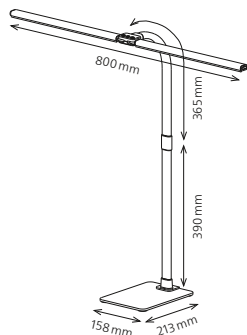

14 NOVANO

Highlights

- LED-Leuchte mit Doppelkopf für flexible Lichtausrichtung
- Stufenlos dimmbar
- Zuschaltbare Abschaltautomatik nach 40 Min.
- Farbtemperatur von warmweiss bis tageslichtweiss
- Memory-Funktion

Artikel-Nummer: 41-5011.009 schwarz

Technische Daten

Leistung:	20 W
Energieverbrauch:	20 kWh / 1000 h
Spannung:	220 – 240 V AC, 50 – 60 Hz
Lichtstrom:	1200 Lumen
Lichtausbeute:	60 Lumen / Watt
Farbtemperatur:	3000 – 6500 Kelvin
Beleuchtungsstärke:	max. 2300 Lux (Mess.A. 50 cm)
Farbwiedergabeindex:	> 80 (Ra)
Lebensdauer:	30 000 Stunden
Ausladung:	max. 770 mm
Höhe:	max. 745 mm
Armlänge:	380 mm Stange + 365 mm Schwanenhals
Leuchtenfuss:	213 x 158 x 5 mm (L x B x H)
Leuchtenkopf:	800 x 27 mm (L x B) (entfaltet)
Kabellänge:	1.80 m
Nettogewicht:	1.860 kg
Material:	ABS, Eisen
Lichtquelle:	Energieeffizienzklasse: F

LED-Leuchtmittel kann nicht ausgetauscht werden, da die Gefahr besteht, die Leuchte dabei zu beschädigen.