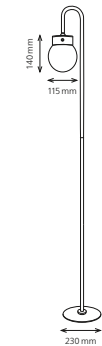

4 FLARE BUBBLE

Highlights

- Tragbare, kabellose Leuchte mit magnetischem Kopf
- Die eingebaute 1200 mAh Lithium-Ionen Batterie liefert bis zu 8 Stunden Licht (mit min. Lichtleistung)
- Inkl. USB Ladekabel mit USB-C Stecker (Netzadapter nicht mitgeliefert)
- 3-Stufen-Dimmer am Leuchtenkopf

Artikel-Nummer: 41-5011.202 weiss matt

Technische Daten

Leistung:	4.5 W
Energieverbrauch:	5 kWh / 1000 h
Spannung:	Eingang: DC 5 V, 1 A
Batterietyp:	Lithium-Ionen Zelle 3.7 V, 4.44 Wh
Batteriekapazität:	1200 mAh,
Akkulaufzeit:	8 Std. (bei min. Helligkeit)
Aufladezeit:	2.5 Stunden
Lichtstrom:	120 Lumen
Lichtausbeute:	26 Lumen / Watt
Farbtemperatur:	3000 Kelvin (neutralweiss)
Beleuchtungsstärke:	max. 180 Lux (Mess.A. 30 cm)
Farbwiedergabeindex:	> 80 (Ra)
Lebensdauer:	30 000 Stunden
Schutzart:	IP 20
Höhe:	1320 mm
Stange:	Ø 15 mm x 1315 mm
Leuchtenfuss:	Ø 230 mm x 5 mm
Leuchtenkopf:	Ø 115 mm x 140 mm (Körper Ø 80 mm x 33 mm)
Nettogewicht:	2.260 kg
Material:	Eisen, Aluminiumlegierung, PC
Lichtquelle:	Energieeffizienzklasse: G

LED-Leuchtmittel kann nicht ausgetauscht werden, da die Gefahr besteht, die Leuchte dabei zu beschädigen.