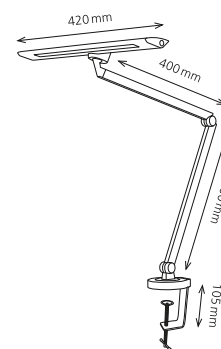

24 ZIRKON

Highlights

- Vielfältig verstellbarer Leuchtenkopf zum optimalen Ausrichten des Lichts
- Kopf und Doppelarm aus hochwertigem Aluminium
- Schalter / Dimmer am Leuchtenkopf
- Lichtstärke in 3 Stufen oder stufenlos einstellbar
- Klemme mit grosser Spannweite

Artikel-Nummer: 41-5010.718 schwarz

Technische Daten

Leistung:	12 W
Energieverbrauch:	12 kWh / 1000 h
Spannung:	100 – 240 V AC, 50 – 60 Hz
Lichtstrom:	650 Lumen (120° Raumwinkel)
Lichtausbeute:	63 Lumen / Watt
Farbtemperatur:	5000 Kelvin (neutralweiss)
Beleuchtungsstärke:	max. 1950 Lux (Mess.A. 40 cm)
Farbwiedergabeindex:	> 80 (Ra)
Lebensdauer:	50 000 Stunden
Ausladung:	max. 800 mm
Höhe:	max. 820 mm
Armlänge:	400 mm x 400 mm
Klemme:	Ø 95 mm, Spannweite 0 – 105 mm
Leuchtenkopf:	420 x 70 mm (L x B)
Kabellänge:	1.40 m
Nettogewicht:	1.200 kg
Material:	Aluminium, ABS, Eisen, PC
Lichtquelle:	Energieeffizienzklasse: D

LED-Leuchtmittel kann nicht ausgetauscht werden, da die Gefahr besteht, die Leuchte dabei zu beschädigen.