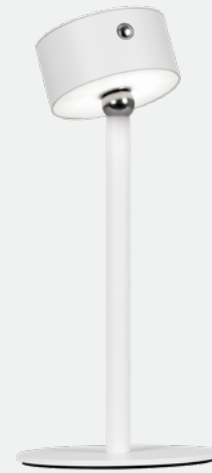

WORLD OF LIGHT LEUCHTEN

TISCHLEUCHTEN. STEHLEUCHTEN.

HANSA
by styro

HANSA *BY STYRO*

LEUCHTEN

01. Beam	Seite 4 36	25. Slim	Seite 13 48
02. Cascade	Seite 4 36	26. 4 Work	Seite 13 48
03. Flare Ombre	Seite 5 37	27. Splash	Seite 14 49
04. Flare Bubble	Seite 5 37	28. Flower	Seite 14 49
05. Flare Spot	Seite 5 38	29. Twinkel	Seite 15 50
06. Horizon	Seite 6 38	30. Snake	Seite 16 50
07. Lumina	Seite 6 39	31. Blossom	Seite 16 51
08. Glow	Seite 6 39	32. E-Motion	Seite 16 51
09. Swirl	Seite 6 40	33. Multiflex	Seite 16 52
10. Magic Light	Seite 6 40	34. Swing	Seite 17 52
11. Nimbus	Seite 7 41	35. Manhattan	Seite 17 53
12. Tide	Seite 7 41	36. Twist	Seite 17 53
13. Nova	Seite 8 42	37. Capella	Seite 20 54
14. Novano	Seite 9 42	38. Atria	Seite 21 54
15. Ray Flex	Seite 10 43	39. Saphir Plus	Seite 22 55
16. Flow	Seite 10 43	40. Beryll	Seite 23 55
17. Wave	Seite 10 44	41. Saphir Tischleuchte	Seite 23 56
18. Breeze	Seite 11 44	42. Galaxyit	Seite 26 56
19. Halo	Seite 11 45	43. Onyx	Seite 27 57
20. Aura	Seite 11 45	44. Opal	Seite 28 57
21. Spark	Seite 11 46	45. Topas	Seite 29 58
22. Vario Plus	Seite 12 46	46. Larimar	Seite 31 58
23. Flash	Seite 12 47	47. Alu Connect	Seite 32 59
24. Zirkon	Seite 12 47	48. 40-124 Deckenleuchte	Seite 32 59

01
BEAM

Die Beam Tischleuchte verbindet modernes Design mit innovativer Funktionalität. Ihr schlanker, minimalistisch geformter Leuchtenkopf verleiht ihr eine elegante Ästhetik, die sich in jedes moderne Umfeld einfügt. Der flexible Arm und der neigbare Leuchtenkopf sind ideal für eine präzise Ausleuchtung, sei es am Schreibtisch oder im Wohnzimmer. Stufenlos dimmbar und mit herausragender Lichtqualität ($R_a > 90$), passt sie sich perfekt an Ihre Lichtbedürfnisse an. Erhältlich in dunkelgrau, passt die Beam ideal in moderne Umgebungen.

02
CASCADE

03
FLARE OMBRE

04
FLARE BUBBLE

05
FLARE SPOT
Alle Flares mit
modularem
Magnetsystem

08
GLOW

11
NIMBUS

12
TIDE

Zwei Funktionen.
Tisch- & Wandleuchte