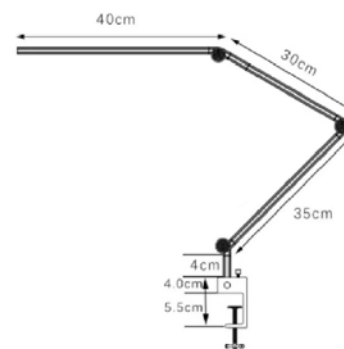

15 RAY FLEX

Highlights

- LED-Leuchte mit grosser Ausladung
- Steuerung durch Funk-Fernbedienung oder am Arm
- Hohe Lichtqualität / Farbwiedergabe (> 90)
- Autom. Abschaltfunktion nach 10 Sek. oder 45 Min.
- Farbtemperatur ist dimm- und wechselbar
- Flexibler Arm und Klemme mit 5 Löchern für verschiedene Einstellungen
- Memory-Funktion

Artikel-Nummer: 41-5011.010 schwarz

Technische Daten

Leistung:	12 W
Energieverbrauch:	12 kWh / 1000 h
Spannung:	220 – 240 V AC, 50 – 60 Hz
Lichtstrom:	600 Lumen
Lichtausbeute:	50 Lumen / Watt
Farbtemperatur:	3000 – 5'500 Kelvin
Max. Beleuchtungsstärke:	1200 Lux (Mess.A. 40 cm)
Farbwiedergabeindex:	> 90 (Ra)
Lebensdauer:	30 000 Stunden
Ausladung:	max. 900 mm
Höhe:	max. 750 mm
Armlänge:	60 + 320 + 295 mm
Klemme:	55x29x96mm(LxBxH); Spannweite 0–52mm
Leuchtenkopf:	375 x 28.5 x 13mm
Kabellänge:	1.70 m
Nettogewicht:	800 g
Material:	Aluminiumlegierung, Eisen
Lichtquelle:	Energieeffizienzklasse: F
Funk-Fernbedienung:	Funkfrequenzband: 300 – 450 MHz Max. Strahlungsleistung: -2,08 dBm Reichweite: ca. 10 m, 1x CR2025-Batterie (nicht im Lieferumfang enthalten)

LED-Leuchtmittel kann nicht ausgetauscht werden, da die Gefahr besteht, die Leuchte dabei zu beschädigen.