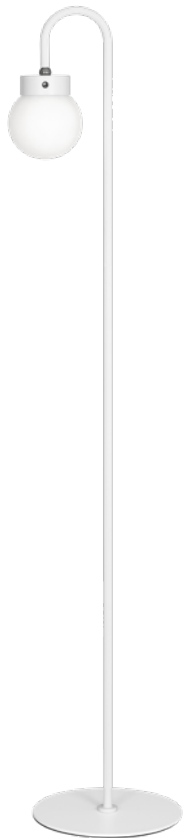

WORLD OF LIGHT LEUCHTEN

TISCHLEUCHTEN. STEHLEUCHTEN.

HANSA
by styro

HANSA *BY STYRO*

LEUCHTEN

01. Beam	Seite 4 36	25. Slim	Seite 13 48
02. Cascade	Seite 4 36	26. 4 Work	Seite 13 48
03. Flare Ombre	Seite 5 37	27. Splash	Seite 14 49
04. Flare Bubble	Seite 5 37	28. Flower	Seite 14 49
05. Flare Spot	Seite 5 38	29. Twinkel	Seite 15 50
06. Horizon	Seite 6 38	30. Snake	Seite 16 50
07. Lumina	Seite 6 39	31. Blossom	Seite 16 51
08. Glow	Seite 6 39	32. E-Motion	Seite 16 51
09. Swirl	Seite 6 40	33. Multiflex	Seite 16 52
10. Magic Light	Seite 6 40	34. Swing	Seite 17 52
11. Nimbus	Seite 7 41	35. Manhattan	Seite 17 53
12. Tide	Seite 7 41	36. Twist	Seite 17 53
13. Nova	Seite 8 42	37. Capella	Seite 20 54
14. Novano	Seite 9 42	38. Atria	Seite 21 54
15. Ray Flex	Seite 10 43	39. Saphir Plus	Seite 22 55
16. Flow	Seite 10 43	40. Beryll	Seite 23 55
17. Wave	Seite 10 44	41. Saphir Tischleuchte	Seite 23 56
18. Breeze	Seite 11 44	42. Galaxyit	Seite 26 56
19. Halo	Seite 11 45	43. Onyx	Seite 27 57
20. Aura	Seite 11 45	44. Opal	Seite 28 57
21. Spark	Seite 11 46	45. Topas	Seite 29 58
22. Vario Plus	Seite 12 46	46. Larimar	Seite 31 58
23. Flash	Seite 12 47	47. Alu Connect	Seite 32 59
24. Zirkon	Seite 12 47	48. 40-124 Deckenleuchte	Seite 32 59

01
BEAM

Die Beam Tischleuchte verbindet modernes Design mit innovativer Funktionalität. Ihr schlanker, minimalistisch geformter Leuchtenkopf verleiht ihr eine elegante Ästhetik, die sich in jedes moderne Umfeld einfügt. Der flexible Arm und der neigbare Leuchtenkopf sind ideal für eine präzise Ausleuchtung, sei es am Schreibtisch oder im Wohnzimmer. Stufenlos dimmbar und mit herausragender Lichtqualität ($R_a > 90$), passt sie sich perfekt an Ihre Lichtbedürfnisse an. Erhältlich in dunkelgrau, passt die Beam ideal in moderne Umgebungen.

02
CASCADE

03
FLARE OMBRE

04
FLARE BUBBLE

05
FLARE SPOT
Alle Flares mit
modularem
Magnetsystem

08
GLOW

11
NIMBUS

12
TIDE

Zwei Funktionen.
Tisch- & Wandleuchte