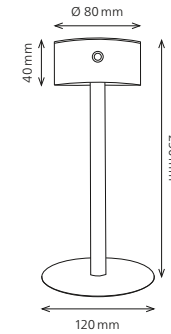

3 FLARE OMBRE

Highlights

- Tragbare, kabellose Leuchte mit magnetischem Kopf
- Die eingebaute 1200 mAh Lithium-Ionen Batterie liefert bis zu 8 Stunden Licht (mit min. Lichtleistung)
- Inkl. USB Ladekabel mit USB-C Stecker (Netzadapter nicht mitgeliefert)
- 3-Stufen-Dimmer am Leuchtenkopf

Artikel-Nummer: 41-5011.203 weiss matt

Technische Daten

Leistung:	5 W
Energieverbrauch:	5 kWh / 1000 h
Spannung:	Eingang: DC 5 V, 1 A
Batterietyp:	Lithium-Ionen Zelle 3.7 V, 4.44 Wh
Batteriekapazität:	1200 mAh,
Akkulaufzeit:	8 Std. (bei min. Helligkeit)
Aufladezeit:	2.5 Stunden
Lichtstrom:	190 Lumen
Lichtausbeute:	38 Lumen / Watt
Farbtemperatur:	4000 Kelvin (neutralweiss)
Beleuchtungsstärke:	max. 1400 Lux (Mess.A. 20 cm)
Farbwiedergabeindex:	> 80 (Ra)
Lebensdauer:	30 000 Stunden
Schutzart:	IP 20
Höhe:	250 mm
Stange:	Ø 15 mm x 200 mm
Leuchtenfuss:	Ø 120 mm x 5 mm
Leuchtenkopf:	Ø 80 mm x 40 mm Höhe
Nettogewicht:	540 g
Material:	Eisen, Aluminiumlegierung, PC
Lichtquelle:	Energieeffizienzklasse: F

LED-Leuchtmittel kann nicht ausgetauscht werden, da die Gefahr besteht, die Leuchte dabei zu beschädigen.