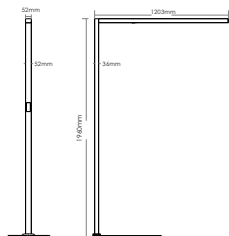

45 TOPAS

Highlights

- Direkte (ca. 25%) und indirekte (ca. 75%) Beleuchtung unabhängig voneinander bedienbar
- Optimierte Reflektor und Blendschutz garantiert eine homogene Lichtverteilung auf der Arbeitsfläche
- Bewegungssensor: nach 30 Min. Abwesenheit wird die Helligkeit auf 30% reduziert, nach weiteren 30 Min. schaltet sich die Leuchte automatisch aus
- Der Tageslichtsensor registriert die Helligkeit auf der Arbeitsfläche und passt die Lichtstärke automatisch an
- 5 Jahre Garantie

Artikel-Nummer: 41-5010.720.CH weiss
41-5010.721.CH anthrazit

Technische Daten

Leistung:	80 W
Energieverbrauch:	80 kWh / 1000 h
Spannung:	200 – 240 V AC, 50 – 60 Hz
Lichtstrom:	9300 Lumen, 2600 lm direkt 6700 lm indirekt
Lichtausbeute:	116 Lumen / Watt
Farbtemperatur:	4000 Kelvin (neutralweiss) max. 3 MacAdam-Ellipse
Beleuchtungsstärke:	max. 1300 Lux (Mess.A. 120 cm)
Farbwiedergabeindex:	> 80 (Ra)
UGR:	< 15
Lebensdauer:	50 000 Stunden
Höhe:	1960 mm
Leuchtenfuss:	580 x 335 mm (L x B)
Leuchtenkopf:	1203 x 52 x 36 mm (L x B x H)
Kabellänge:	2.50 m
Nettogewicht:	12.100 kg
Material:	Aluminium, Stahl, PS, PMMA
Lichtquelle:	Energieeffizienzklasse: C

LED-Leuchtmittel kann nicht ausgetauscht werden, da die Gefahr besteht, die Leuchte dabei zu beschädigen.