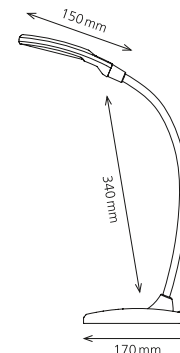

36 TWIST

Highlights

- Moderne, flexible LED Leuchte
- Lichtintensität ist 5-stufig dimmbar
- Mit USB Anschluss (5 V 1 A) zum Aufladen aller Arten von mobilen Geräten
- Flexibler Schwannenhalsarm für perfekte Positionierung
- Angenehmes Leselicht

Artikel-Nummer: 41-5010.654 schwarz
41-5010.655 silber

Technische Daten

Leistung:	6 W
Energieverbrauch:	6 kWh / 1000 h
Spannung:	200 – 240 V AC, 50 – 60 Hz
Lichtstrom:	300 Lumen
Farbtemperatur:	4300 Kelvin (neutralweiss)
Beleuchtungsstärke:	max. 900 Lux (Mess.A. 35 cm)
Farbwiedergabeindex:	> 80 (Ra)
Lebensdauer:	30 000 Stunden
Ausladung:	max. 380 mm
Höhe:	max. 390 mm
Armlänge:	340 mm
Leuchtenfuss:	170 x 90 mm (L x B)
Leuchtenkopf:	150 x 60 mm (L x B)
Nettogewicht:	820 g
Material:	ABS, Metall, Kautschuk
Lichtquelle:	Energieeffizienzklasse: E

LED-Leuchtmittel kann nicht ausgetauscht werden, da die Gefahr besteht, die Leuchte dabei zu beschädigen.