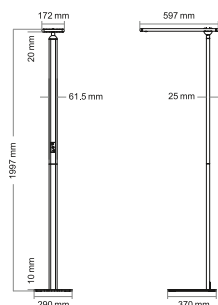

46 LARIMAR

Highlights

- 2 Lichtköpfe: Lichtköpfe nach oben / unten verstellbar
- Leuchtenkopf um + / -90° drehbar nach links + rechts
- Stufenlose Regulierung der Helligkeit
- Leuchtenköpfe gemeinsam und unabhängig dimmbar
- Bewegungssensor: nach 30 Min. Abwesenheit schaltet sich die Leuchte automatisch aus
- Memory-Funktion

Artikel-Nummer: 41-5011.050.CH weiss
41-5011.051.CH schwarz

Technische Daten

Leistung:	58 W
Energieverbrauch:	58 kWh / 1000 h
Spannung:	220 – 240 V AC, 50 Hz
Lichtstrom:	4700 Lumen (links + rechts)
Lichtausbeute:	81 Lumen / Watt
Farbtemperatur:	4000 Kelvin (neutralweiss), max. 3 MacAdam-Ellipsen
Beleuchtungsstärke:	max. 930 Lux (Mess.A. 120 cm)
Farbwiedergabeindex:	> 90 (Ra)
UGR:	< 19 (50 % direkt / 50 % indirekt)
Lebensdauer:	50 000 Stunden (L 80)
Stand by Leistung:	< 0.5 W
Höhe:	1997 mm
Leuchtenfuss:	370 x 290 x 10 mm (L x B x H)
Leuchtenkopf:	597 x 172 x 20 mm (L x B x H)
Leuchtenstange:	61.5 x 25 mm (B x T), 2-teilig
Kabellänge:	2.00 m, ansteckbar an der Stange
Nettogewicht:	10.600 kg
Material:	Aluminiumlegierung, Stahl, PC
Lichtquelle:	Energieeffizienzklasse: E

LED-Leuchtmittel kann nicht ausgetauscht werden, da die Gefahr besteht, die Leuchte dabei zu beschädigen.