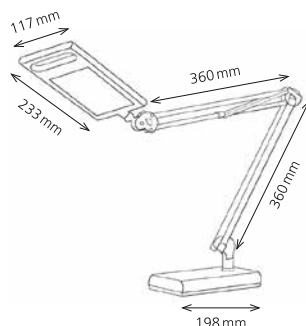

26 4 WORK

Highlights

- Die hochwertige LED-Leuchte lässt sich gerne näher bringen und ihren Leuchtenkopf in alle Richtungen strecken
- Der Doppelarm aus Aluminium ermöglicht der Leuchte, auch in die entferntesten Tischecken zu gelangen
- Mit ihrem speziellen Streufilter, bringt sie gleichmässiges und powervolles Licht ins Dunkel
- Geliefert mit Fuss und Klemme

Artikel-Nummer: 41-5010.633 anthrazit

Technische Daten

Leistung:	9,5 W
Energieverbrauch:	10 kWh / 1000 h
Spannung:	100 – 240 V AC, 50 – 60 Hz
Lichtstrom:	750 Lumen
Lichtausbeute:	90 Lumen / Watt
Farbtemperatur:	6000 Kelvin (tageslichtweiss)
Beleuchtungsstärke:	max. 1000 Lux (Mess.A. 40 cm)
Farbwiedergabeindex:	85 (Ra)
Lebensdauer:	25 000 Stunden
Ausladung:	max. 700 mm
Höhe:	max. 720 mm
Leuchtenkopf:	233 x 117 mm (L x B)
Leuchtenfuss:	198 x 120 mm (L x B)
Klemme:	Öffnung 5 – 45 mm
Kabellänge:	1.80 m
Nettogewicht:	3.900 kg
Material:	Aluminium, ABS
Lichtquelle:	Energieeffizienzklasse: D

LED-Leuchtmittel kann nicht ausgetauscht werden, da die Gefahr besteht, die Leuchte dabei zu beschädigen.