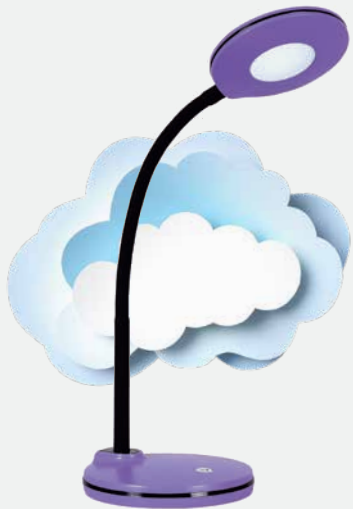

FARBENFROHE KÖPFE

FARBENFROHE LEUCHTEN

Bunte Köpfe brauchen buntes Licht! Unsere kindgerechte Schreibtischlampe Splash gibt es in verschiedenen fröhlichen Farben, die jedes Kinderzimmer zum Strahlen bringen. Mit ihrem sanften Licht sorgt sie für die perfekte Lern- und Bastelatmosphäre – stilvoll, sicher und voller Spass!

27
SPLASH

BRINGT FARBE & FUNKTION

Bringe Farbe und Funktion auf den Schreibtisch mit unserer blütenförmigen Flower! Die charmante Blume spendet nicht nur warmes Licht für kreative Stunden, sondern bietet auch Platz für Stifte und kleine Utensilien. Perfekt, um Ordnung und Freude in jedes Kinderzimmer zu bringen!

BÄRENSTARK GEBORGENHEIT NACHTLICHT

Twinkel ist mehr als nur eine Leuchte – sie ist ein verspieltes Accessoire fürs Kinderzimmer. Mit ihren fröhlichen Farben und dem integrierten Nachtlcht wird sie schnell zum Lieblingsstück der Kleinen. Das sanfte Nachtlcht sorgt für eine beruhigende Atmosphäre und begleitet die Kinder sicher durch die Nacht. Es spendet genügend Licht, um eine beruhigende Umgebung zu schaffen, ohne den Schlaf zu stören.