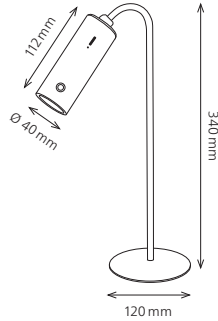

5 FLARE SPOT

Highlights

- Tragbare, kabellose Leuchte mit magnetischem Kopf
- Die eingebaute 1200 mAh Lithium-Ionen Batterie liefert bis zu 9 Stunden Licht (mit min. Lichtleistung)
- Inkl. Klemme, magnetischem Wandbefestigungselement und USB Ladekabel mit USB-C Stecker (Netzadapter nicht mitgeliefert)
- 3-Stufen-Dimmer am Leuchtenkopf

Artikel-Nummer: 41-5011.204 weiss matt

Technische Daten

Leistung:	4 W
Energieverbrauch:	4 kWh / 1000 h
Spannung: Eingang:	DC 5 V, 1 A
Batterietyp:	Lithium-Ionen Zelle 3.7 V, 4.44 Wh
Batteriekapazität:	1200 mAh,
Akkulaufzeit:	9 Std. (bei min. Helligkeit)
Aufladezeit:	2.5 Stunden
Lichtstrom:	120 Lumen
Lichtausbeute:	30 Lumen / Watt
Farbtemperatur:	4000 Kelvin (neutralweiss)
Beleuchtungsstärke:	max. 950 Lux (Mess.A. 20 cm)
Farbwiedergabeindex:	> 80 (Ra)
Lebensdauer:	30 000 Stunden
Schutzart:	IP 20
Höhe:	340 mm
Stange:	Ø 7 mm x 335 mm
Leuchtenfuss:	Ø 120 mm x 5 mm
Leuchtenkopf:	Ø 40 mm x 112 mm Länge
Nettogewicht:	650 g
Material:	Eisen, Aluminiumlegierung, PC, ABS
Lichtquelle:	Energieeffizienzklasse: G

LED-Leuchtmittel kann nicht ausgetauscht werden, da die Gefahr besteht, die Leuchte dabei zu beschädigen.