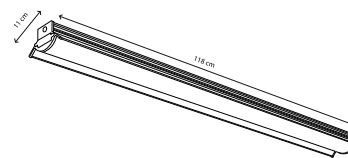

47 ALU CONNECT

Highlights

- LED Deckenleuchte zur direkten Deckenmontage oder als Pendelleuchte geeignet, inkl. Stahlseilabhängung
- Die Lichtstärke und Farbtemperatur kann durch mitgelieferte Fernbedienung stufenlos angepasst werden, mit Memory-Funktion
- Eine Leuchte kann einzeln oder als Teil einer Gruppe gesteuert werden (3 Kanäle / Gruppen auf Fernbedienung vorhanden), Reichweite bis 30 m
- Mehrere Deckenleuchten können in Reihenschaltung verbunden werden

Artikel-Nummer: 41-5010.700 silber

Technische Daten

Leistung:	36 W
Energieverbrauch:	36 kWh / 1000 h
Spannung:	110 – 240 V AC, 50 – 60 Hz
Lichtstrom:	2800 Lumen
Lichtausbeute:	78 Lumen / Watt
Farbtemperatur:	3100 – 7000 Kelvin
Beleuchtungsstärke:	max. 620 Lux (Mess.A. 110 cm) 275 Lux (Mess.A. 165 cm)
Farbwiedergabeindex:	> 80 (Ra)
Lebensdauer:	20 000 Stunden
Dimension:	118 x 11 x 6 cm (B x L x H)
Nettogewicht:	1.700 kg
Fernbedienung:	Reichweite bis 30 m, exkl. Batterien
Kabellänge:	transparent 2.00 m
Stahlseilabhängung:	1.50 m
Material:	Aluminium, ABS, PC, Stahl
Schutzklasse:	1
Schutzart:	IP20
Lichtquelle:	Energieeffizienzklasse: E

LED-Leuchtmittel kann nicht ausgetauscht werden, da die Gefahr besteht, die Leuchte dabei zu beschädigen.