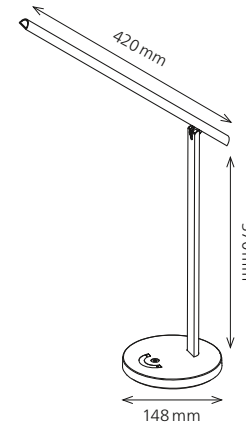

19 HALO

Highlights

- Lichtintensität ist stufenlos dimmbar (10 ~ 100%)
- 3 Farbtemperaturen: 2700, 4000, 6000 Kelvin
- Leuchtenkopf ist 165° neigbar
- Memory-Funktion

Artikel-Nummer: 41-5011.002 weiss
41-5011.003 schwarz

Technische Daten

Leistung:	6 W
Energieverbrauch:	6 kWh / 1000 h
Spannung:	100 – 240 V AC, 50 – 60 Hz
Lichtstrom:	300 Lumen
Farbtemperatur:	2700 – 6000 Kelvin
Beleuchtungsstärke:	700 Lux (Mess.A. 40 cm)
Farbwiedergabeindex:	> 80 (Ra)
Lebensdauer:	35 000 Stunden
Ausladung:	max. 360 mm
Höhe:	max. 420 mm
Leuchtenfuss:	Ø 148 mm
Leuchtenkopf:	420 mm
Kabellänge:	1.80 m
Nettogewicht:	750 g
Material:	ABS, Aluminiumlegierung
Lichtquelle:	Energieeffizienzklasse: F

LED-Leuchtmittel kann nicht ausgetauscht werden, da die Gefahr besteht, die Leuchte dabei zu beschädigen.