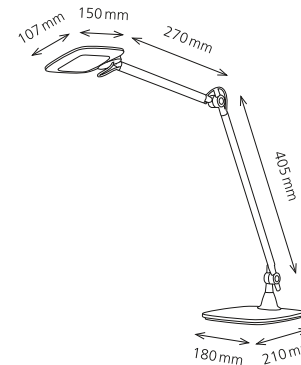

32 E-MOTION

Highlights

- Moderne LED Leuchte aus Aluminium und ABS
- Ein- und Ausschalten durch Handbewegung dank Sensorschalter am Kopf
- Stufenlos dimmbar inkl. Memory-Funktion
- 3 verschiedene Stufen der Farbtemperatur wählbar (3300, 5000 und 6500 Kelvin)
- Kopf in alle Richtungen drehbar dank Kugelgelenk

Artikel-Nummer: 41-5010.688 silber

Technische Daten

Leistung:	9 W
Energieverbrauch:	9 kWh / 1000 h
Spannung:	220 – 240 V AC, 50 – 60 Hz
Lichtstrom:	585 Lumen
Lichtausbeute:	68 Lumen / Watt
Farbtemperatur:	3300, 5000, 6500 Kelvin
Beleuchtungsstärke:	max. 1400 Lux (Mess.A. 40 cm)
Farbwiedergabeindex:	> 80 (Ra)
Lebensdauer:	20 000 Stunden
Ausladung:	max. 650 mm
Höhe:	max. 750 mm
Armlänge:	405 x 270 mm
Leuchtenfuss:	210 x 180 mm (L x B)
Leuchtenkopf:	150 x 107 (L x B)
Nettogewicht:	1.450 kg
Material:	Aluminium, ABS
Lichtquelle:	Energieeffizienzklasse: E

LED-Leuchtmittel kann nicht ausgetauscht werden, da die Gefahr besteht, die Leuchte dabei zu beschädigen.