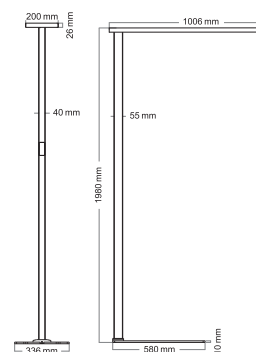

40 BERYLL

Highlights

- On-Off-Schalter am Leuchtenkopf
- Beleuchtung: ca. 52 % direkt und 48 % indirekt
- Der mikroprismatische Diffusor bewirkt eine homogene und blendfreie Lichtverteilung
- 5 Jahre Garantie

Artikel-Nummer: 41-5010.705.CH weiss
41-5010.706.CH schwarz

Technische Daten

Leistung:	50 W
Energieverbrauch:	50 kWh / 1000 h
Spannung:	200 – 240 V AC, 50 Hz
Lichtstrom:	3970 Lumen, 2070 lm direkt 1900 lm indirekt
Lichtausbeute:	83 Lumen / Watt
Farbtemperatur:	4200 Kelvin (neutralweiss) max. 3 MacAdam-Ellipse
Beleuchtungsstärke:	max. 1080 Lux (Mess.A 105 cm)
Farbwiedergabeindex:	> 80 (Ra)
Lebensdauer:	50 000 Stunden (L80)
Stand by Leistung:	< 0.5 W
Höhe:	1800 mm
Leuchtenfuss:	450 x 180 mm (L x B)
Leuchtenkopf:	984 x 65 x 35 mm (L x B x H)
Kabellänge:	2.00 m
Nettogewicht:	6.950 kg
Material:	Aluminium, Eisen, PS, PC
Lichtquelle:	Energieeffizienzklasse: D

LED-Leuchtmittel kann nicht ausgetauscht werden, da die Gefahr besteht, die Leuchte dabei zu beschädigen.