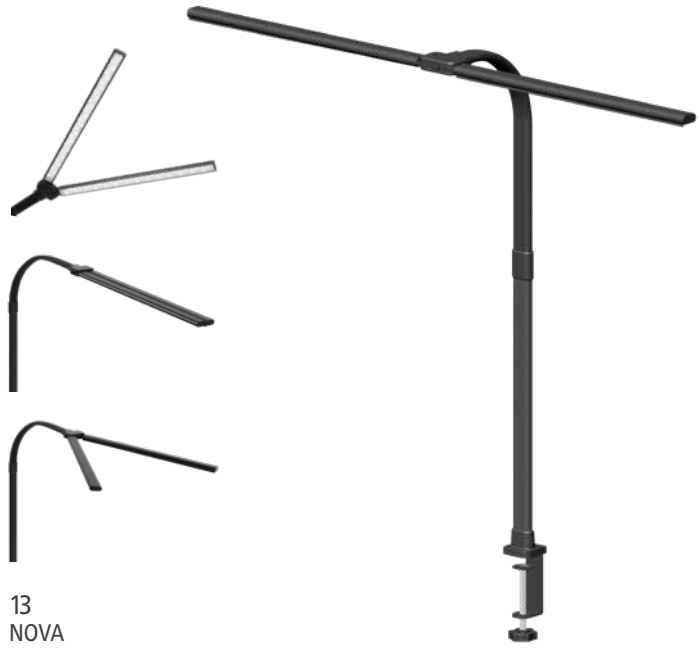

01
BEAM

Die Beam Tischleuchte verbindet modernes Design mit innovativer Funktionalität. Ihr schlanker, minimalistisch geformter Leuchtenkopf verleiht ihr eine elegante Ästhetik, die sich in jedes moderne Umfeld einfügt. Der flexible Arm und der neigbare Leuchtenkopf sind ideal für eine präzise Ausleuchtung, sei es am Schreibtisch oder im Wohnzimmer. Stufenlos dimmbar und mit herausragender Lichtqualität ($R_a > 90$), passt sie sich perfekt an Ihre Lichtbedürfnisse an. Erhältlich in dunkelgrau, passt die Beam ideal in moderne Umgebungen.

02
CASCADE

03
FLARE OMBRE

04
FLARE BUBBLE

05
FLARE SPOT
Alle Flares mit
modularem
Magnetsystem

08
GLOW

11
NIMBUS

12
TIDE

Zwei Funktionen.
Tisch- & Wandleuchte

06
HORIZON

09
SWIRL

07
LUMINA

10
MAGIC LIGHT

13
NOVA

14
NOVANO

15
RAY FLEX

16
FLOW