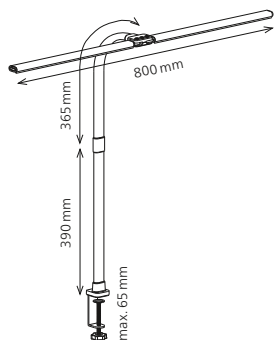

13 NOVA

Highlights

- LED-Leuchte mit Doppelkopf für flexible Lichtausrichtung und Klemmbefestigung
- Bedientasten am Kopf
- Zuschaltbare Abschaltautomatik nach 40 Min.
- Farbtemperatur ist dimm- und wechselbar
- Memory-Funktion

Artikel-Nummer: 41-5011.008 schwarz

Technische Daten

Leistung:	20 W
Energieverbrauch:	20 kWh / 1000 h
Spannung:	220 – 240 V AC, 50 – 60 Hz
Lichtstrom:	1200 Lumen
Lichtausbeute:	60 Lumen / Watt
Farbtemperatur:	3000 – 6500 Kelvin
Beleuchtungsstärke:	max. 2300 Lux (Mess.A. 50 cm)
Farbwiedergabeindex:	> 80 (Ra)
Lebensdauer:	30 000 Stunden
Ausladung:	max. 770 mm
Höhe:	max. 745 mm
Armlänge:	380 mm Stange / 365 mm Schwanenhals
Klemme:	42 x 42 mm, Spw. 0 – 65 mm
Leuchtenkopf:	800 x 27 mm (L x B) (entfaltet)
Kabellänge:	1.80 m
Nettogewicht:	850 g
Material:	ABS, Eisen
Lichtquelle:	Energieeffizienzklasse: F

LED-Leuchtmittel kann nicht ausgetauscht werden, da die Gefahr besteht, die Leuchte dabei zu beschädigen.