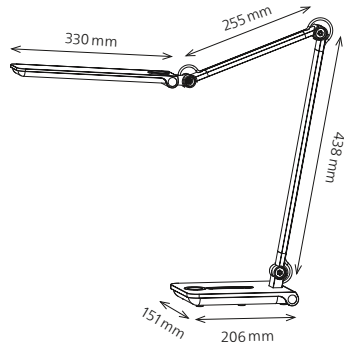

17 WAVE

Highlights

- Lichtintensität ist stufenlos dimmbar (10 ~ 100%) über beleuchteten Schieberegler
- 3 Farbtemperaturen zur Auswahl
- Leuchtenkopf ist um + / - 80° drehbar und 180° neigbar
- Vielfältig verstellbarer Leuchtenarm
- Memory-Funktion

Artikel-Nummer: 41-5011.101 grau metallisch
41-5011.102 silber gebürstet

Technische Daten

Leistung:	8.5 W
Energieverbrauch:	9 kWh / 1000 h
Spannung:	220 – 240 V AC, 50 – 60 Hz
Lichtstrom:	450 Lumen
Farbtemperatur:	3000 – 5800 Kelvin
Beleuchtungsstärke:	max. 950 Lux (Mess.A. 40 cm, 4000 Kelvin)
Farbwiedergabeindex:	> 80 (Ra)
Lebensdauer:	30 000 Stunden
Ausladung:	max. 920 mm
Höhe:	max. 760 mm
Leuchtenfuss:	151 x 206 mm (B x L)
Leuchtenkopf:	68 x 330 mm (B x L)
Kabellänge:	1.30 m
Nettogewicht:	1.850 kg
Stabilität:	kein Umkippen bei Winkel > 40° zwischen Arm und Tisch
Material:	Aluminium, ABS
Lichtquelle:	Energieeffizienzklasse: E

LED-Leuchtmittel kann nicht ausgetauscht werden, da die Gefahr besteht, die Leuchte dabei zu beschädigen.