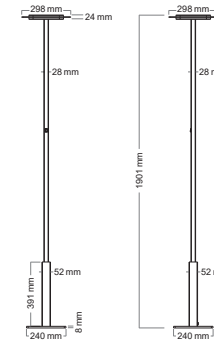

43 ONYX

Highlights

- Der Dimm-Wippschalter ermöglicht eine stufenlose Regulierung der Helligkeit
- Starke indirekte Beleuchtung, sanftes Effektlcht am Rand
- Hohe Energie-Effizienz, elegant und wirtschaftlich
- Angenehme, blendfreie und homogene Lichtverteilung
- 5 Jahre Garantie

Artikel-Nummer: 41-5010.802.CH weiss
41-5010.803.CH schwarz

Technische Daten

Leistung:	45 W
Energieverbrauch:	45 kWh / 1000 h
Spannung:	AC 200 – 240 V, 50 – 60 Hz
Lichtstrom:	5400 Lumen
Lichtausbeute:	120 Lumen / Watt
Farbtemperatur:	4000 Kelvin (neutralweiss), max. 3 MacAdam-Ellipsen
Farbwiedergabeindex:	> 80 (Ra)
UGR:	< 10
Lebensdauer:	50 000 Stunden (L 80)
Stand by Leistung:	< 0.5 W
Höhe:	1901 mm
Leuchtenfuss:	240 x 240 x 8 mm (L x B x H)
Leuchtenkopf:	298 x 298 x 24 mm (L x B x H)
Leuchtenstange:	28 x 28 mm oberer Teil 52 x 52 mm unterer Teil
Kabellänge:	2.00 m, ansteckbar an der Stange
Nettogewicht:	7.100 kg
Material:	Aluminium, Stahl, PC, PMMA
Lichtquellen:	Energieeffizienzklasse: D (indirekt) / D (Rand)

LED-Leuchtmittel kann nicht ausgetauscht werden, da die Gefahr besteht, die Leuchte dabei zu beschädigen.