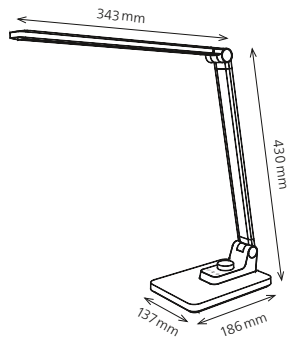

18 BREEZE

Highlights

- Lichtintensität ist stufenlos dimmbar (10 ~ 100%)
- 3 Farbtemperaturen stehen zur Auswahl
- Memory-Funktion
- Zuschaltbare Abschaltautomatik nach 90 Sek.
- Leuchtenkopf ist um + / - 80° drehbar und 180° neigbar

Artikel-Nummer: 41-5011.103 grau metallisch
41-5011.104 silber gebürstet

Technische Daten

Leistung:	9 W
Energieverbrauch:	9 kWh / 1000 h
Spannung:	220 – 240 V AC, 50 – 60 Hz
Lichtstrom:	450 Lumen
Farbtemperatur:	3000 – 5800 Kelvin
Beleuchtungsstärke:	max. 870 Lux (Mess.A. 40 cm, 4000 Kelvin)
Farbwiedergabeindex:	> 80 (Ra)
Lebensdauer:	30 000 Stunden
Ausladung:	max. 680 mm
Höhe:	max. 440 mm
Leuchtenfuss:	137 x 186 mm (B x L)
Leuchtenkopf:	43 x 343 mm (B x L)
Kabellänge:	1.30 m
Nettogewicht:	850 g
Material:	Aluminium, ABS
Lichtquelle:	Energieeffizienzklasse: E

LED-Leuchtmittel kann nicht ausgetauscht werden, da die Gefahr besteht, die Leuchte dabei zu beschädigen.