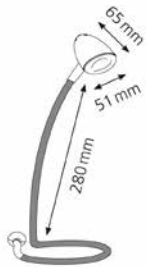

30 SNAKE

Highlights

- Zum anschliessen an Notebooks oder PC's
- Auch über eine Steckdose nutzbar mittels USB-Netz Adapter (nicht im Lieferumfang enthalten)
- Flexibler Schwanenhals für eine optimale und individuelle Ausrichtung des Lichts
- Sehr kompakt, ideal zum Mitnehmen zusammen mit dem Notebook
- Elegante, satinierte Oberfläche

Artikel-Nummer: 41-5010.651 schwarz satiniert
41-5010.652 silber satiniert
41-5010.653 nachtblau satiniert

Technische Daten

Leistung:	1.5 W
Energieverbrauch:	2 kWh / 1000 h
Spannung:	5 V DC
Lichtstrom:	100 Lumen
Farbtemperatur:	3000 Kelvin (warmweiss)
Beleuchtungsstärke:	max. 1000 Lux (Mess.A. 25 cm)
Farbwiedergabeindex:	> 80 (Ra)
Lebensdauer:	20 000 Stunden
Armlänge:	580 mm
Höhe:	max. 350 mm
Leuchtenfuss:	Ø 51 mm, 65 mm Höhe
Länge USB-Kabel:	1.10 m
Nettogewicht:	200 g
Material:	ABS, metal
Lichtquelle:	Energieeffizienzklasse: G

LED-Leuchtmittel kann nicht ausgetauscht werden, da die Gefahr besteht, die Leuchte dabei zu beschädigen.