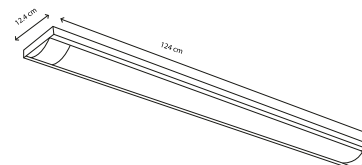

48 40-124 DECKENLEUCHE

Highlights

- Deckenleuchte mit LED Leuchtmittel zur direkten Deckenmontage
- Starkes, neutralweisses Licht für gute Ausleuchtung des Raums
- Mit blendfreier Polycarbonat-Abdeckung
- Elegante Form, Metallgehäuse lichtgrau lackiert
- Mehrere Deckenleuchten können in Reihenschaltung verbunden werden
- Nur für Innenräume geeignet

Artikel-Nummer: 41-5010.670 lichtgrau

Technische Daten

Leistung:	41 W
Energieverbrauch:	41 kWh / 1000 h
Spannung:	100 – 265 V AC, 50 – 60 Hz
Lichtstrom:	3000 Lumen
Lichtausbeute:	80 Lumen / Watt
Farbtemperatur:	4400 Kelvin (neutralweiss)
Beleuchtungsstärke:	max. 400 Lux (Mess.A. 150 cm)
Farbwiedergabeindex:	> 80 (Ra)
Lebensdauer:	30 000 Stunden
Dimension:	124 x 12.4 x 4.6 cm (L x B x H)
Nettogewicht:	800 g
Material:	Metall, Kunststoff
Schutzklasse:	1
Schutzart:	IP20
Lichtquelle:	Energieeffizienzklasse: F

LED-Leuchtmittel kann nicht ausgetauscht werden, da die Gefahr besteht, die Leuchte dabei zu beschädigen.