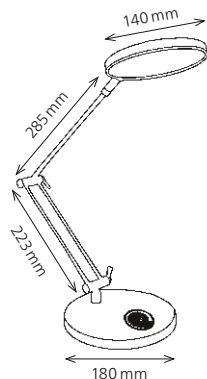

21 SPARK

Highlights

- Hohe Lichtqualität / Farbwiedergabe (> 90)
- Lichtintensität ist stufenlos dimmbar (10 ~ 100%)
- Memory-Funktion
- Leuchtenkopf ist um 330° drehbar, 180° neigbar
- Vielfältig verstellbarer Leuchtenarm

Artikel-Nummer: 41-5011.001 weiss

Technische Daten

Leistung:	12 W
Energieverbrauch:	12 kWh / 1000 h
Spannung:	220 – 240 V AC, 50 – 60 Hz
Lichtstrom:	600 Lumen
Farbtemperatur:	4000 Kelvin (warmweiss)
Beleuchtungsstärke:	max. 1100 Lux (Mess.A. 40 cm)
Farbwiedergabeindex:	> 90 (Ra)
Lebensdauer:	30 000 Stunden
Ausladung:	max. 600 mm
Höhe:	max. 540 mm
Leuchtenfuss:	Ø 180 mm
Leuchtenkopf:	Ø 140 mm
Kabellänge:	1.80 m
Nettogewicht:	1.700 kg
Stabilität:	kein Umkippen bei Winkel > 35° zwischen Arm und Tisch
Material:	Zinklegierung, Edelstahl
Lichtquelle:	Energieeffizienzklasse: F

LED-Leuchtmittel kann nicht ausgetauscht werden, da die Gefahr besteht, die Leuchte dabei zu beschädigen.