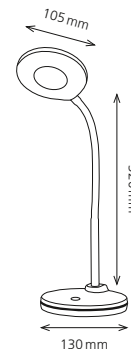

27 SPLASH

Highlights

- Lichtintensität ist 3-stufig dimmbar
- Flexibler Schwanenhalsarm für perfekte Positionierung
- Erhältlich in fünf trendigen Farben

Artikel-Nummer:	41-5010.710 mandarin
	41-5010.711 kiwi
	41-5010.712 lagoon
	41-5010.713 himbeer
	41-5010.714 violett

Technische Daten

Leistung:	5 W
Energieverbrauch:	5 kWh / 1000 h
Spannung:	100 – 240 V AC, 50 – 60 Hz
Lichtstrom:	300 Lumen
Lichtausbeute:	67 Lumen / Watt
Farbtemperatur:	4000 Kelvin (neutralweiss)
Beleuchtungsstärke:	max. 1200 Lux (Mess.A. 30 cm)
Farbwiedergabeindex:	> 80 (Ra)
Lebensdauer:	25 000 Stunden
Ausladung:	max. 280 mm
Höhe:	max. 330 mm
Armlänge:	320 mm
Leuchtenfuss:	Ø 130 mm
Leuchtenkopf:	Ø 105 mm
Kabellänge:	1.60 m
Nettogewicht:	660 g
Material:	ABS, Metall
Lichtquelle:	Energieeffizienzklasse: F

LED-Leuchtmittel kann nicht ausgetauscht werden, da die Gefahr besteht, die Leuchte dabei zu beschädigen.