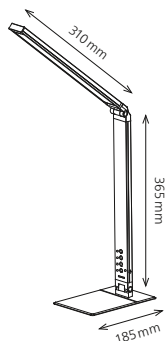

Artikel-Nummer: 41-5011.125 weiss / silber

11 NIMBUS

Technische Daten

Leistung:	9 W
Energieverbrauch:	9 kWh / 1000 h
Spannung:	220 – 240 V AC, 50 – 60 Hz
Lichtstrom:	600 Lumen
Farbtemperatur:	3000 – 6500 Kelvin
Beleuchtungsstärke:	max. 1200 Lux (Mess.A. 40 cm, 4000 Kelvin)
Farbwiedergabeindex:	> 80 (Ra)
Lebensdauer:	30 000 Stunden
Ausladung:	max. 570 mm
Höhe:	max. 750 mm
Armlänge:	290 + 375 + 30 mm (L + B + H)
Leuchtenfuß:	188 x 145 x 22 mm (L x B x H)
Leuchtenkopf:	277 x 61 x 17 mm (L x B x H)
Kabellänge	1.30 m
Nettogewicht:	1.480 kg
Material:	ABS, Aluminium
Lichtquelle:	Energieeffizienzklasse: E

Artikel-Nummer: 41-5011.107 silber
41-5011.108 schwarz

10 MAGIC LIGHT

Technische Daten

Leistung:	10 W
Energieverbrauch:	10 kWh / 1000 h
Spannung:	200 – 240 V AC, 50 – 60 Hz
Lichtstrom:	500 Lumen
Lichtausbeute:	50 Lumen / Watt
Farbtemperatur:	3000, 4500, 6000 Kelvin
Beleuchtungsstärke:	1800 Lux (Mess.A. 35 cm)
Farbwiedergabeindex:	> 80 (Ra)
Lebensdauer:	30 000 Stunden
Ausladung:	max. 500 mm
Höhe:	max. 420 mm
Armlänge:	365 mm
Leuchtenfuß:	185 x 125 mm (L x B)
Leuchtenkopf:	310 x 40 mm (L x B)
Kabellänge	1.80 m
Nettogewicht:	975 g
Material:	Aluminium, Eisen, ABS, EVA
Lichtquelle:	Energieeffizienzklasse: E