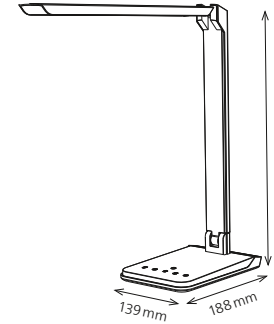

7 LUMINA

Highlights

- Stufenlos oder in 3 Stufen dimmbar
- 3 Farbtemperaturen von warmweiss bis tageslichtweiss
- Lichtsensor zuschaltbar
- Zuschaltbare Abschaltautomatik nach 90 Sek.
- Arm um 90° und Kopf um + / - 90° neigbar

Artikel-Nummer: 41-5011.109 metallisch grau
41-5011.110 weiss

Technische Daten

Leistung:	9 W
Energieverbrauch:	9 kWh / 1000 h
Spannung:	220 – 240 V AC, 50 – 60 Hz
Lichtstrom:	550 Lumen
Farbtemperatur:	2800 – 5500 Kelvin
Beleuchtungsstärke:	max. 1100 Lux (Mess.A. 40 cm)
Farbwiedergabeindex:	> 80 (Ra)
Lebensdauer:	30 000 Stunden
Ausladung:	max. 630 mm
Höhe:	max. 630 mm
Armlänge:	360 + 25 mm
Leuchtenfuss:	188 x 139 x 23 mm (L x B x H)
Leuchtenkopf:	353 x 44 x 14 mm (L x B x H)
Kabellänge:	1.30 m
Nettogewicht:	960 g
Material:	ABS, PS
Lichtquelle:	Energieeffizienzklasse: E

LED-Leuchtmittel kann nicht ausgetauscht werden, da die Gefahr besteht, die Leuchte dabei zu beschädigen.