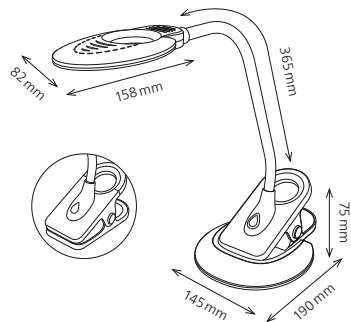

9 SWIRL

Technische Daten

Leistung:	4 W
Energieverbrauch:	4 kWh / 1000 h
Spannung:	220 – 240 V AC, 50 – 60 Hz
Lichtstrom:	250 Lumen
Farbtemperatur:	4000 Kelvin
Beleuchtungsstärke:	max. 1200 Lux (Mess.A. 30 cm)
Farbwiedergabeindex:	> 80 (Ra)
Lebensdauer:	30 000 Stunden
Ausladung:	max. 350 mm
Höhe:	max. 460 mm
Armlänge:	365 mm Schwanenhals
Leuchtenfuß:	Ø 145 mm x 190 mm Länge
Klemme:	145 x 68 x 75 mm, (L x B x H)
Leuchtenkopf:	158 x 82 mm (L x B)
Kabellänge	1.30 m
Nettogewicht:	440 g
Material:	ABS, Silikon
Lichtquelle:	Energieeffizienzklasse: E

LED-Leuchtmittel kann nicht ausgetauscht werden, da die Gefahr besteht, die Leuchte dabei zu beschädigen.

Highlights

- Kleine, funktionelle LED-Leuchte
- Angenehme und blendfreie Lichtverteilung
- 3-Stufen-Dimmer
- Tischleuchte oder Klemmleuchte durch abnehmbaren Sockel
- Schwanenhals flexibel einstellbar

Artikel-Nummer: 41-5011.125 weiss / silber