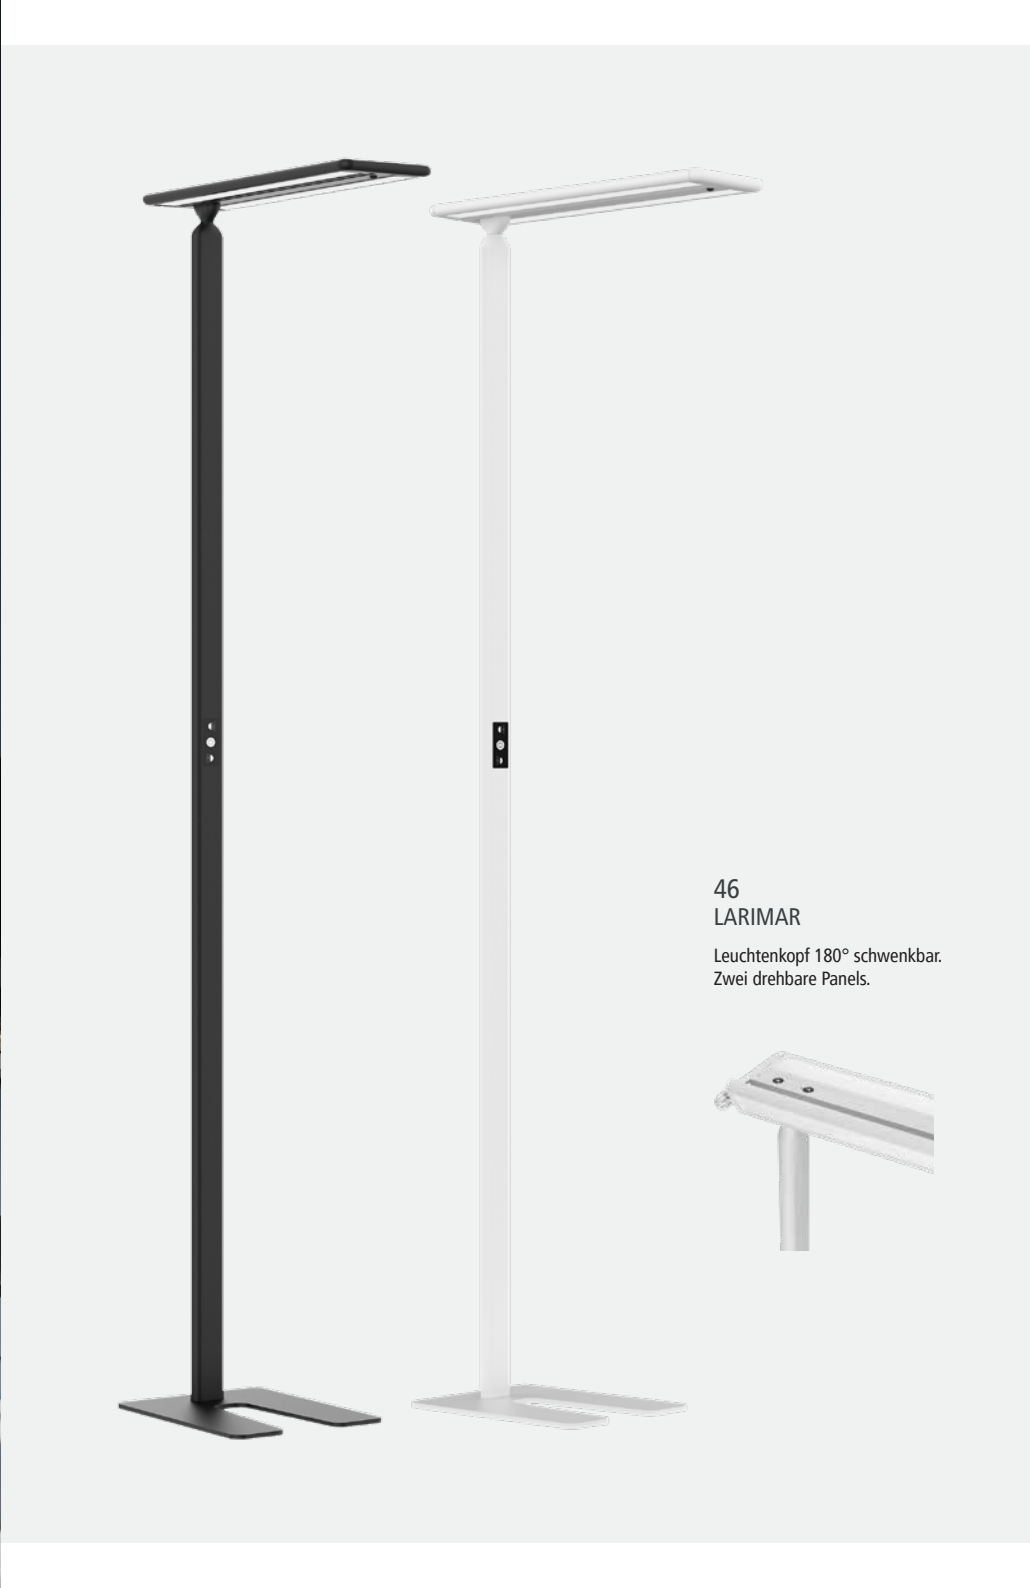

HOCHWERTIG. HELL.
HARMONISCH. FÜR PROFIS.

46
LARIMAR

Leuchtenkopf 180° schwenkbar.
Zwei drehbare Panels.

47
ALU CONNECT

THE ART OF *ILLUMINATION*

DECKENLEUCHTEN

Unsere LED-Deckenleuchten sorgen für eine gleichmäßige, effiziente Raumausleuchtung. Die klassische Variante punktet mit starkem, neutralweissem Licht und blendfreier Abdeckung – perfekt für Arbeits- und Aufenthaltsräume. Die dimmbare Version mit Fernbedienung ermöglicht stufenlose Anpassung von Helligkeit und Farbtemperatur – je nach Bedarf und Stimmung. Mehrere Leuchten lassen sich verbinden und als Gruppe steuern.