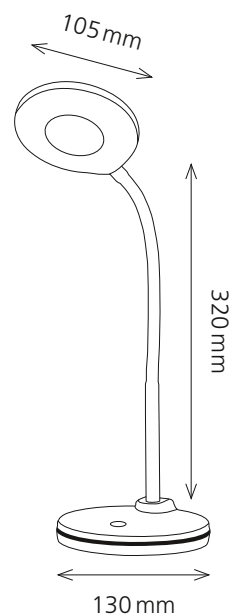

LED Splash

- Die piffige LED-Leuchte sorgt für Farbtupfer am Schreibtisch
- Lichtintensität ist 3-stufig dimmbar dank Touch-Dimmer am Leuchtenfuss
- Flexibler Schwanenhalsarm für perfekte Positionierung
- Erhältlich in fünf trendigen Farben

Technische Daten

Leistung:	5 W
Gewichteter Energieverbrauch:	5 kWh / 1000 h
Spannung:	100–240 V AC, 50–60 Hz
Lichtstrom:	300 Lumen
Lichtausbeute:	67 Lumen / Watt
Farbtemperatur:	4000 Kelvin (neutralweiss)
Max. Beleuchtungsstärke:	1200 Lux (Messabstand 30 cm)
Farbwiedergabeindex (Ra):	> 80
Lebensdauer:	25 000 Stunden
Ausladung:	max. 280 mm
Höhe:	max. 330 mm
Armlänge:	320 mm
Leuchtenfuss:	Ø 130 mm
Leuchtenkopf:	Ø 105 mm
Kabellänge:	1.60 m
Nettogewicht:	660 g
Material:	ABS, Metall
Verpackung:	farbige Verkaufsverpackung
Lichtquelle:	Energieeffizienzklasse: F
	Modellkennung: splas0000071x