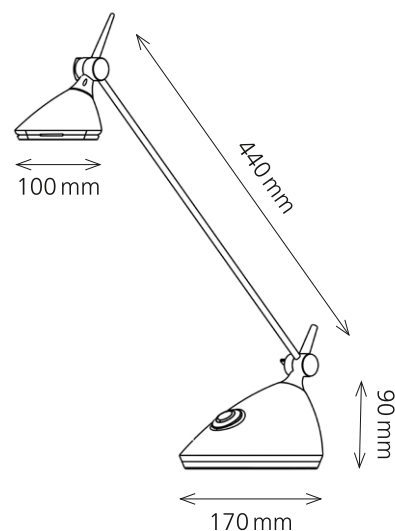

LED Rio

- Trendige LED-Leuchte mit Hochglanz-Effekt
- Stufenlos dimmbar durch feines Berühren des Einschaltknopfs
- Spezielles Designelement: weiss leuchtender Ein-/Ausschaltknopf auf dem Leuchtenfuss
- Leuchtenkopf vertikal verstellbar
- Warmes, angenehmes Leselicht

Technische Daten

Leistung:	4.8 W
Gewichteter Energieverbrauch:	5 kWh / 1000 h
Spannung:	100 – 240 V AC, 50 – 60 Hz
Lichtstrom:	450 Lumen
Farbtemperatur:	3000 Kelvin (warmweiss)
Max. Beleuchtungsstärke:	500 Lux (Messabstand 50 cm)
Farbwiedergabeindex (Ra):	> 80
Lebensdauer:	35 000 Stunden
Ausladung:	max. 450 mm
Höhe:	max. 590 mm
Leuchtenfuss:	170 mm Länge x 145 mm Breite x 90 mm Höhe
Leuchtenkopf:	100 mm Länge x 90 mm Breite x 55 mm Höhe
Nettogewicht:	1.2 kg
Material:	Eisen, ABS
Verpackung:	farbige Verkaufsverpackung
Lichtquelle:	Energieeffizienzklasse: G

Artikel-Nummer:	41-5010.620 weiss
	41-5010.621 anthrazit
	41-5010.622 himbeer

Austauschbarkeit

Das Leuchtmittel kann nicht ausgewechselt werden. Der Aufbau der Leuchte erlaubt keinen Austausch des Leuchtmittels, da die Gefahr besteht, die Leuchte dabei zu beschädigen.