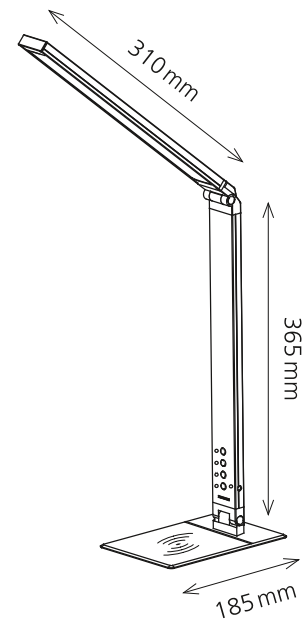

Technische Daten

Leistung:	10 W
Gewichteter Energieverbrauch:	10 kWh / 1000 h
Spannung:	100 – 240 V AC, 50 – 60 Hz
Lichtstrom:	500 Lumen
Lichtausbeute:	50 Lumen / Watt
Farbtemperatur:	3000, 4500, 6000 Kelvin
Max. Beleuchtungsstärke:	1800 Lux (Messabstand 35 cm)
Farbwiedergabeindex (Ra):	> 80
Lebensdauer:	30 000 Stunden
Ausladung:	max. 500 mm
Höhe:	max. 420 mm
Armlänge:	365 mm
Leuchtenfuss:	185 mm Länge x 125 mm Breite
Leuchtenkopf:	310 mm Länge x 40 mm Breite
Kabellänge:	1.8 m
Nettogewicht:	975 g
Material:	Aluminium, Eisen, ABS, EVA
Verpackung:	farbige Verkaufsverpackung
Lichtquelle:	Energieeffizienzklasse: E
	Modellkennung: magic00000716