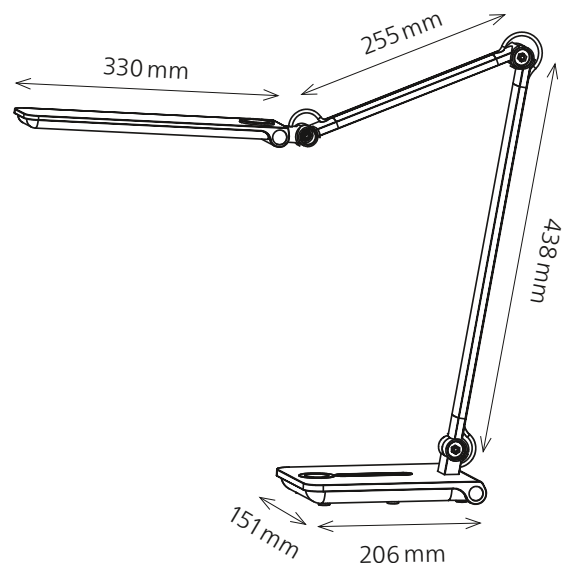

## Wave

- Lichtintensität ist stufenlos dimmbar (10 ~ 100 %) über beleuchteten Schieberegler
- 3 Farbtemperaturen zur Auswahl
- Leuchtenkopf ist um +/- 80° drehbar und 180° neigbar
- Vielfältig verstellbarer Leuchtenarm
- Memory-Funktion

### Technische Daten

Leistung:	8.5 W
Gewichteter Energieverbrauch:	9 kWh / 1000 h
Spannung:	220 – 240 V AC, 50 – 60 Hz
Lichtstrom:	450 Lumen
Farbtemperatur:	3000 – 5800 Kelvin
Max. Beleuchtungsstärke:	950 Lux (Messabstand 40 cm, 4000 Kelvin)
Farbwiedergabeindex (Ra):	> 80
Lebensdauer:	30 000 Stunden
Ausladung:	max. 920 mm
Höhe:	max. 760 mm
Leuchtenfuss:	151 x 206 mm
Leuchtenkopf:	68 x 330 mm
Kabellänge:	1.3 m
Nettogewicht:	1.85 kg
Stabilität:	kein Umkippen bei Winkel > 40° zwischen Arm und Tisch
Material:	Aluminium, ABS
Verpackung:	braun Verkaufsverpackung mit farbiger Etikette
Lichtquelle:	Energieeffizienzklasse: E
	Modellkennung: wave00010010x

**Artikel-Nummer:** **41-5011.101 grau metallic**  
**41-5011.102 silber gebürstet**