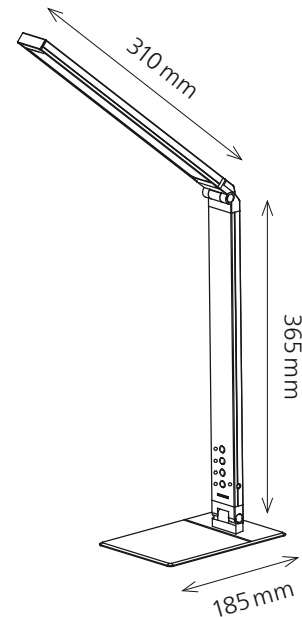

## Magic Light

- Multifunktionelle LED Leuchte
- 5-Stufen-Dimmer am Leuchtenarm, inkl. Memory-Funktion
- Blaues Nachtlicht individuell einstellbar
- 3 verschiedene Farbtemperatur-Stufen wählbar von warmweiss bis tageslichtweiss
- Mit USB Anschluss (5V 2.1A) zum Aufladen aller Arten von mobilen Geräten

### Technische Daten

Leistung:	10 W
Gewichteter Energieverbrauch:	10 kWh / 1000 h
Spannung:	200–240 V AC, 50–60 Hz
Lichtstrom:	500 Lumen
Lichtausbeute:	50 Lumen / Watt
Farbtemperatur:	3000, 4500, 6000 Kelvin
Max. Beleuchtungsstärke:	1800 Lux (Messabstand 35 cm)
Farbwiedergabeindex (Ra):	> 80
Lebensdauer:	30 000 Stunden
Ausladung:	max. 500 mm
Höhe:	max. 420 mm
Armlänge:	365 mm
Leuchtenfuss:	185 mm Länge x 125 mm Breite
Leuchtenkopf:	310 mm Länge x 40 mm Breite
Kabellänge:	1.8 m
Nettogewicht:	975 g
Material:	Aluminium, Eisen, ABS, EVA
Verpackung:	braune Verkaufsverpackung mit farbiger Etikette
Lichtquelle:	Energieeffizienzklasse: E
	Modellkennung: magic00000716

**Artikel-Nummer:** 41-5010.657 schwarz