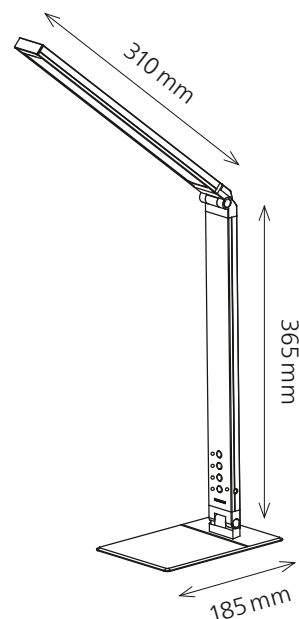

Magic Light

- Multifunktionelle LED Leuchte
- 5-Stufen-Dimmer am Leuchtenarm, inkl. Memory-Funktion
- Blaues Nachtlicht individuell einstellbar
- 3 verschiedene Farbtemperatur-Stufen wählbar von warmweiss bis tageslichtweiss
- Mit USB Anschluss (5V 2.1A) zum Aufladen aller Arten von mobilen Geräten

Technische Daten

| | |
|-------------------------------|---|
| Leistung: | 10 W |
| Gewichteter Energieverbrauch: | 10 kWh / 1000 h |
| Spannung: | 200–240 V AC, 50–60 Hz |
| Lichtstrom: | 500 Lumen |
| Lichtausbeute: | 50 Lumen / Watt |
| Farbtemperatur: | 3000, 4500, 6000 Kelvin |
| Max. Beleuchtungsstärke: | 1800 Lux (Messabstand 35 cm) |
| Farbwiedergabeindex (Ra): | > 80 |
| Lebensdauer: | 30 000 Stunden |
| Ausladung: | max. 500 mm |
| Höhe: | max. 420 mm |
| Armlänge: | 365 mm |
| Leuchtenfuss: | 185 mm Länge x 125 mm Breite |
| Leuchtenkopf: | 310 mm Länge x 40 mm Breite |
| Kabellänge: | 1.8 m |
| Nettogewicht: | 975 g |
| Material: | Aluminium, Eisen, ABS, EVA |
| Verpackung: | braune Verkaufsverpackung mit farbiger Etikette |
| Lichtquelle: | Energieeffizienzklasse: E |
| | Modellkennung: magic00000716 |