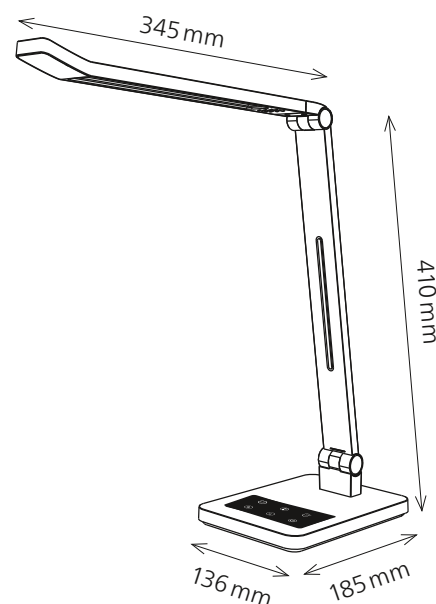

## Tide

- Lampe LED avec veilleuse supplémentaire
- Variation continue ou sur 3 niveaux
- 3 températures de couleur, du blanc chaud au blanc lumière du jour
- Arrêt automatique activable après 90 sec.
- Bras inclinable de 35° max. Tête inclinable de +/- 85° et pivotante de +/- 35°

### Données techniques

Puissance:	9 W
Consommation d'énergie pondérée:	9 kWh / 1000 h
Tension:	220–240 V AC, 50–60 Hz
Flux lumineux:	480 Lumen
Température de couleur:	2800–5500 Kelvin
Eclairage max.:	800 Lux (distance de mesure 40 cm, 3800 Kelvin)
Indice de rendu des couleurs (IRC):	> 80
Durée de vie:	30 000 heures
Amplitude:	max. 620 mm
Hauteur:	max. 530 mm
Longueur du bras:	360 + 31 mm
Pied:	185 × 136 × 17 mm (L × l × h)
Tête de lampe:	345 × 42 × 12 mm (L × l × h)
Longueur du câble:	1.3 m
Poids net:	0.78 kg
Matériaux:	ABS, PS
Emballage:	emballage marron avec étiquette colorée
Source lumineuse:	classe d'efficacité énergétique: E
	Identifiant du modèle: tide00010011x