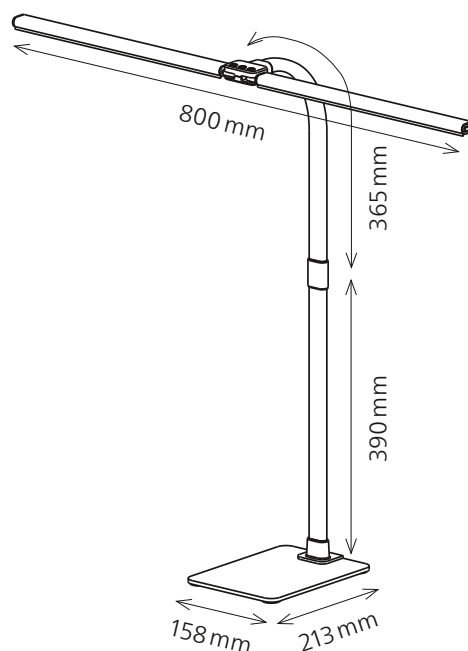

Novano

- LED-Leuchte mit Doppelkopf für flexible Lichtausrichtung
- Stufenlos dimmbar
- Zuschaltbare Abschaltautomatik nach 40 Min.
- Farbtemperatur von warmweiss bis tageslichtweiss
- Memory-Funktion

Technische Daten

Leistung:	20 W
Gewichteter Energieverbrauch:	20 kWh / 1000 h
Spannung:	220 – 240 VAC, 50 – 60 Hz
Lichtstrom:	1200 Lumen
Lichtausbeute:	60 Lumen / Watt
Farbtemperatur:	3000 – 6500 Kelvin
Max. Beleuchtungsstärke:	2300 Lux (Messabstand 50 cm)
Farbwiedergabeindex (Ra):	> 80
Lebensdauer:	30 000 Stunden
Ausladung:	max. 770 mm
Höhe:	max. 745 mm
Armlänge:	380 mm Stange + 365 mm Schwanenhals
Leuchtenfuss:	213 × 158 × 5 mm (Länge × Breite × Höhe)
Leuchtenkopf:	800 Länge × 27 Breite (entfaltet)
Kabellänge:	1.8 m
Nettogewicht:	1.86 kg
Material:	ABS, Eisen
Verpackung:	braune Verkaufsverpackung mit farbiger Etikette
Lichtquelle:	Energieeffizienzklasse: F
	Modellkennung: nova000100008