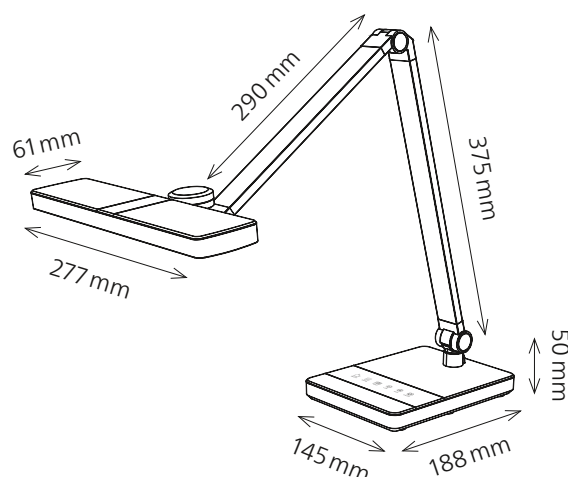

### Technische Daten

Leistung:	9 W
Gewichteter Energieverbrauch:	9 kWh / 1000 h
Spannung:	220–240 V AC, 50–60 Hz
Lichtstrom:	600 Lumen
Farbtemperatur:	3000–6500 Kelvin
Max. Beleuchtungsstärke:	1200 Lux (Messabstand 40 cm, 4000 Kelvin)
Farbwiedergabeindex (Ra):	> 80
Lebensdauer:	30 000 Stunden
Ausladung:	max. 570 mm
Höhe:	max. 750 mm
Armlänge:	290 + 375 + 30 mm
Leuchtenfuss:	188 × 145 × 22 mm (Länge × Breite × Höhe)
Leuchtenkopf:	277 × 61 × 17 mm (Länge × Breite × Höhe)
Kabellänge:	1.3 m
Nettogewicht:	1.48 kg
Material:	ABS, Aluminium
Verpackung:	braune Verkaufsverpackung mit farbiger Etikette
Lichtquelle:	Energieeffizienzklasse: E
	Modellkennung: nimbu0010010x