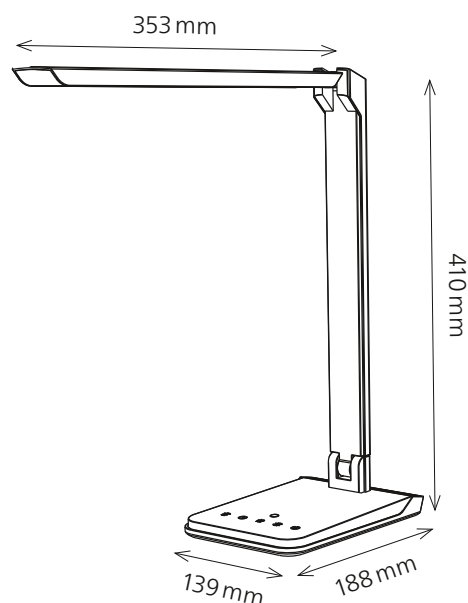

Lumina

- Stufenlos oder in 3 Stufen dimmbar
- 3 Farbtemperaturen von warmweiss bis tageslichtweiss
- Lichtsensor zuschaltbar
- Zuschaltbare Abschaltautomatik nach 90 Sek.
- Arm um 90° und Kopf um +/- 90° neigbar

Technische Daten

Leistung:	9 W
Gewichteter Energieverbrauch:	9 kWh / 1000 h
Spannung:	220–240 V AC, 50–60 Hz
Lichtstrom:	550 Lumen
Farbtemperatur:	2800–5500 Kelvin
Max. Beleuchtungsstärke:	1100 Lux (Messabstand 40 cm)
Farbwiedergabeindex (Ra):	> 80
Lebensdauer:	30 000 Stunden
Ausladung:	max. 630 mm
Höhe:	max. 630 mm
Armlänge:	360 + 25 mm
Leuchtenkopf:	188 x 139 x 23 mm (Länge x Breite x Höhe)
Leuchtenkopf:	353 x 44 x 14 mm (Länge x Breite x Höhe)
Kabellänge:	1.3 m
Nettogewicht:	0.96 kg
Material:	ABS, PS
Verpackung:	braune Verkaufsverpackung mit farbiger Etikette
Lichtquelle:	Energieeffizienzklasse: E
	Modellkennung: lumin001001xx