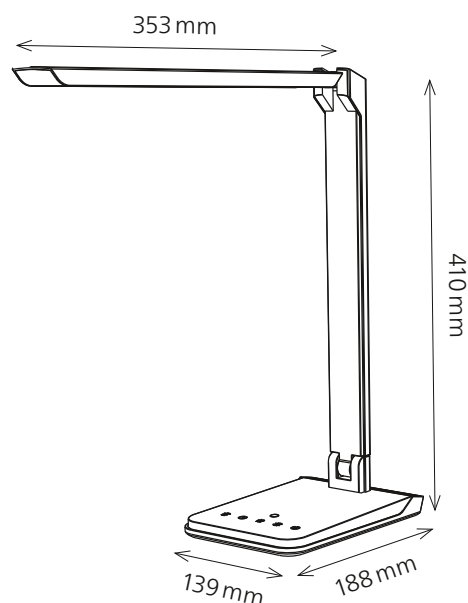

## Lumina

- Variation continue ou sur 3 niveaux
- 3 températures de couleur, du blanc chaud au blanc lumière du jour
- Capteur de lumière activable
- Arrêt automatique activable après 90 sec.
- Bras inclinable à 90° et tête inclinable à +/- 90°

### Données techniques

Puissance:	9 W
Consommation d'énergie pondérée:	9 kWh / 1000 h
Tension:	220–240 V AC, 50–60 Hz
Flux lumineux:	550 Lumen
Température de couleur:	2800–5500 Kelvin
Eclairage max.:	1100 Lux (distance de mesure 40 cm)
Indice de rendu des couleurs (IRC):	> 80
Durée de vie:	30 000 heures
Amplitude:	max. 630 mm
Hauteur:	max. 630 mm
Longueur du bras:	360 + 25 mm
Pied:	188 x 139 x 23 mm (L x l x h)
Tête de lampe:	353 x 44 x 14 mm (L x l x h)
Longueur du câble:	1.3 m
Poids net:	0.96 kg
Matériaux:	ABS, PS
Emballage:	emballage marron avec étiquette colorée
Source lumineuse:	classe d'efficacité énergétique: E
	Identifiant du modèle: lumin001001xx