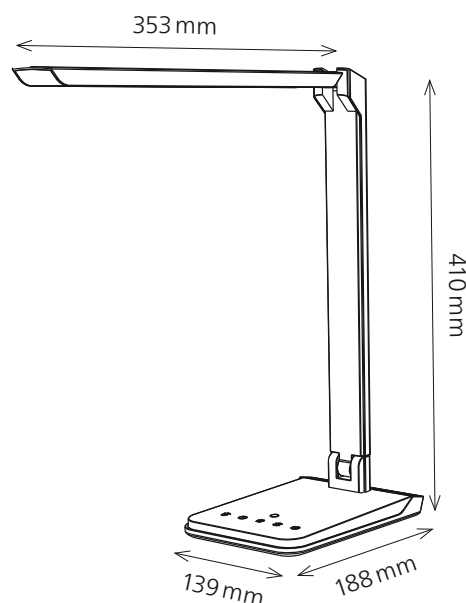

Lumina

- Stufenlos oder in 3 Stufen dimmbar
- 3 Farbtemperaturen von warmweiss bis tageslichtweiss
- Lichtsensor zuschaltbar
- Zuschaltbare Abschaltautomatik nach 90 Sek.
- Arm um 90° und Kopf um +/- 90° neigbar

Technische Daten

Leistung:	9 W
Gewichteter Energieverbrauch:	9 kWh / 1000 h
Spannung:	220–240 V AC, 50–60 Hz
Lichtstrom:	550 Lumen
Farbtemperatur:	2800–5500 Kelvin
Max. Beleuchtungsstärke:	1100 Lux (Messabstand 40 cm)
Farbwiedergabeindex (Ra):	> 80
Lebensdauer:	30 000 Stunden
Ausladung:	max. 630 mm
Höhe:	max. 630 mm
Armlänge:	360 + 25 mm
Leuchtenkopf:	188 x 139 x 23 mm (Länge x Breite x Höhe)
Leuchtenkopf:	353 x 44 x 14 mm (Länge x Breite x Höhe)
Kabellänge:	1.3 m
Nettogewicht:	0.96 kg
Material:	ABS, PS
Verpackung:	braune Verkaufsverpackung mit farbiger Etikette
Lichtquelle:	Energieeffizienzklasse: E
	Modellkennung: lumin001001xx