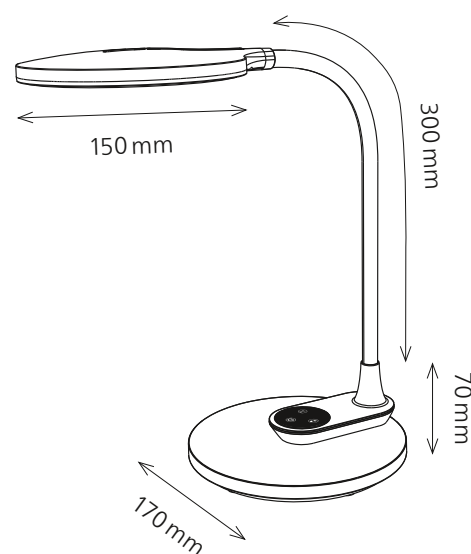

Horizon

- Utilisable comme lampe de table ou applique murale
- Variation continue ou sur 3 niveaux
- 3 températures de couleur, du blanc chaud au blanc lumière du jour
- Excellente qualité de lumière avec Ra >90
- Tête de la lampe réglable de manière flexible grâce au col de cygne

Données techniques

Puissance:	9 W
Consommation d'énergie pondérée:	9 kWh / 1000 h
Tension:	220–240 V AC, 50–60 Hz
Flux lumineux:	530 Lumen
Température de couleur:	2800–5700 Kelvin
Eclairage max.:	1900 Lux (distance de mesure 30 cm, 3800 Kelvin)
Indice de rendu des couleurs (IRC):	> 90
Durée de vie:	30 000 heures
Amplitude:	max. 250 mm
Hauteur:	max. 390 mm
Longueur du bras:	33 + 300 mm Col de cygne
Socle:	Ø 170 x 18 mm (Diamètre x hauteur)
Support mural:	120 x 54 x 18 mm (L x l x h)
Tête de lampe:	Ø 150 x 18 mm (Diamètre x hauteur)
Longueur du câble:	1.3 m
Poids net:	0.95 kg
Matériaux:	ABS, Silicone
Emballage:	emballage marron avec étiquette colorée
Source lumineuse:	classe d'efficacité énergétique: F
Identifiant du modèle:	horiz0010012x