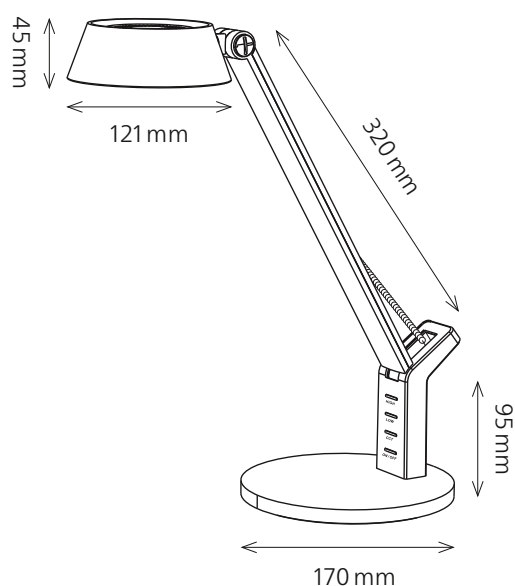

Glow

- Ästhetische, moderne Tischleuchte
- Stufenlos dimmbar
- 3 Farbtemperaturen von warmweiss bis tageslichtweiss
- Zusätzliche USB-Ladefunktion (5V DC / 1A)
- Leuchtenkopf 190° neigbar und +/- 110° drehbar

Technische Daten

Leistung:	8 W
Gewichteter Energieverbrauch:	8 kWh / 1000 h
Spannung:	220–240 V AC, 50–60 Hz
Lichtstrom:	480 Lumen
Farbtemperatur:	3000–6300 Kelvin
Max. Beleuchtungsstärke:	1500 Lux (Messabstand 30 cm, 4000 Kelvin)
Farbwiedergabeindex (Ra):	> 80
Lebensdauer:	30 000 Stunden
Ausladung:	max. 430 mm
Höhe:	max. 430 mm
Armlänge:	320 + 85 mm
Leuchtenfuss:	Ø 170 × 11 mm (Durchmesser × Höhe)
Leuchtenkopf:	Ø 121 × 45 mm (Durchmesser × Höhe)
Kabellänge:	1.3 m
Nettogewicht:	0.92 kg
Material:	ABS, Kupfer
Verpackung:	braune Verkaufsverpackung mit farbiger Etikette
Lichtquelle:	Energieeffizienzklasse: E Modellkennung: glow000100120