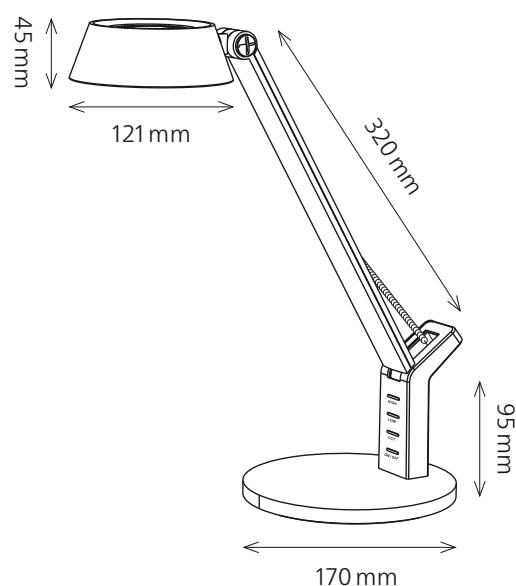

Glow

- Lampe de table esthétique et moderne
- Variation continue de l'intensité lumineuse
- 3 températures de couleur, du blanc chaud au blanc lumière du jour
- Fonction de charge USB supplémentaire (5V DC / 1A)
- Tête de lampe inclinable à 190° et pivotante à +/- 110°

Données techniques

Puissance:	8 W
Consommation d'énergie pondérée:	8 kWh / 1000 h
Tension:	220–240 V AC, 50–60 Hz
Flux lumineux:	480 Lumen
Température de couleur:	3000–6300 Kelvin
Eclairement max.:	1500 Lux (distance de mesure 30 cm, 4000 Kelvin)
Indice de rendu des couleurs (IRC):	> 80
Durée de vie:	30 000 heures
Amplitude:	max. 430 mm
Hauteur:	max. 430 mm
Longueur du bras:	320 + 85 mm
Pied:	Ø 170 x 11 mm (Diamètre x hauteur)
Tête de lampe:	Ø 121 x 45 mm (Diamètre x hauteur)
Longueur du câble:	1.3 m
Poids net:	0.92 kg
Matériaux:	ABS, Cuivre
Emballage:	emballage marron avec étiquette colorée
Source lumineuse:	classe d'efficacité énergétique: E
	Identifiant du modèle: glow000100120