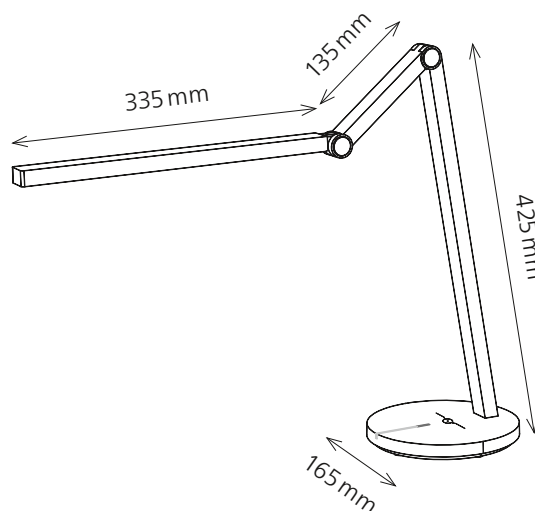

Cascade

- Stufenlos dimmbar
- 3 Farbtemperaturen von warmweiss bis tageslichtweiss
- Memory-Funktion
- Flexibler Doppelarm. Der Leuchtenkopf ist um + / - 90° drehbar

Technische Daten

| | |
|-------------------------------|---|
| Leistung: | 7W |
| Gewichteter Energieverbrauch: | 7 kWh / 1000 h |
| Spannung: | 220–240 V AC, 50–60 Hz |
| Lichtstrom: | 450 Lumen |
| Farbtemperatur: | 3000–6300 Kelvin |
| Max. Beleuchtungsstärke: | 950 Lux (Messabstand 40 cm, 3800 Kelvin) |
| Farbwiedergabeindex (Ra): | > 80 |
| Lebensdauer: | 30 000 Stunden |
| Ausladung: | max. 530 mm |
| Höhe: | max. 610 mm |
| Armlänge: | 135 + 403 mm |
| Leuchtenfuss: | Ø 165 × 20 mm (Durchmesser × Höhe) |
| Leuchtenkopf: | 335 × 26 × 15 mm (Länge × Breite × Höhe) |
| Kabellänge: | 1.3 m |
| Nettogewicht: | 1.03 kg |
| Material: | ABS, PS |
| Verpackung: | braune Verkaufsverpackung mit farbiger Etikette |
| Lichtquelle: | Energieeffizienzklasse: E Modellkennung: casca0010011x |

Artikel-Nummer: **41-5011.117 weiss**
41-5011.118 schwarz

Austauschbarkeit

Das Leuchtmittel kann nicht ausgewechselt werden. Der Aufbau der Leuchte erlaubt keinen Austausch des Leuchtmittels, da die Gefahr besteht, die Leuchte dabei zu beschädigen.