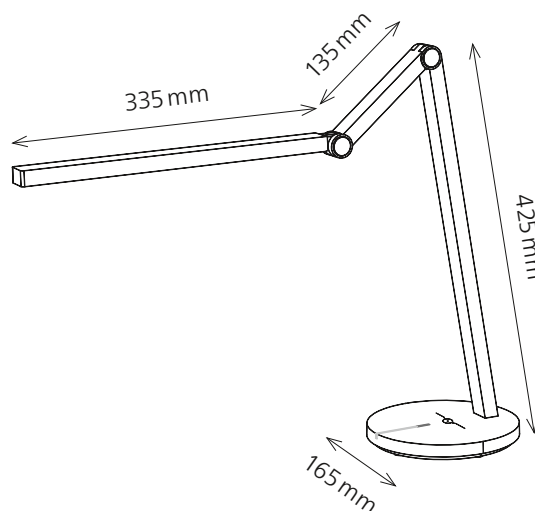

Cascade

- Variation continue de l'intensité lumineuse
- 3 températures de couleur, du blanc chaud au blanc lumière du jour
- Fonction mémoire
- Bras double flexible. La tête de la lampe peut être tournée de + / - 90°

Données techniques

Puissance:	7 W
Consommation d'énergie pondérée:	7 kWh / 1000 h
Tension:	220–240 V AC, 50–60 Hz
Flux lumineux:	450 Lumen
Température de couleur:	3000–6300 Kelvin
Eclairage max.:	950 Lux (distance de mesure 40 cm, 3800 Kelvin)
Indice de rendu des couleurs (IRC):	> 80
Durée de vie:	30 000 heures
Amplitude:	max. 530 mm
Hauteur:	max. 610 mm
Longueur du bras:	135 + 403 mm
Pied:	Ø 165 × 20 mm (Diamètre × hauteur)
Tête de lampe:	335 × 26 × 15 mm (L × l × h)
Longueur du câble:	1.3 m
Poids net:	1.03 kg
Matériaux:	ABS, PS
Emballage:	emballage marron avec étiquette colorée
Source lumineuse:	classe d'efficacité énergétique: E
	Identifiant du modèle: casca0010011x