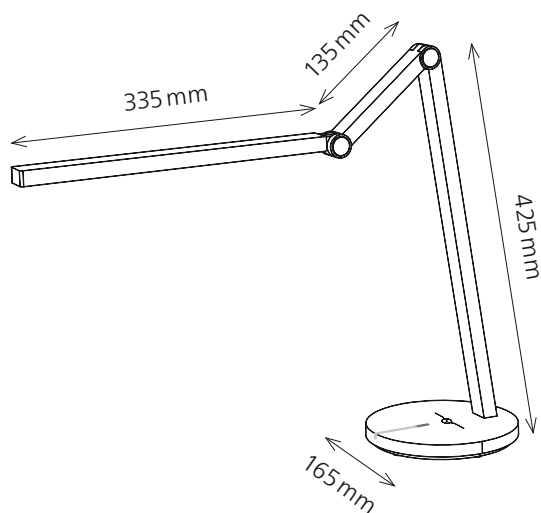

Cascade

- Stufenlos dimmbar
- 3 Farbtemperaturen von warmweiss bis tageslichtweiss
- Memory-Funktion
- Flexibler Doppelarm. Der Leuchtenkopf ist um + / - 90° drehbar

Technische Daten

Leistung:	7W
Gewichteter Energieverbrauch:	7 kWh / 1000 h
Spannung:	220–240 V AC, 50–60 Hz
Lichtstrom:	450 Lumen
Farbtemperatur:	3000–6300 Kelvin
Max. Beleuchtungsstärke:	950 Lux (Messabstand 40 cm, 3800 Kelvin)
Farbwiedergabeindex (Ra):	> 80
Lebensdauer:	30 000 Stunden
Ausladung:	max. 530 mm
Höhe:	max. 610 mm
Armlänge:	135 + 403 mm
Leuchtenfuss:	Ø 165 × 20 mm (Durchmesser × Höhe)
Leuchtenkopf:	335 × 26 × 15 mm (Länge × Breite × Höhe)
Kabellänge:	1.3 m
Nettogewicht:	1.03 kg
Material:	ABS, PS
Verpackung:	braune Verkaufsverpackung mit farbiger Etikette
Lichtquelle:	Energieeffizienzklasse: E Modellkennung: casca0010011x

Artikel-Nummer: **41-5011.117 weiss**
41-5011.118 schwarz

Austauschbarkeit

Das Leuchtmittel kann nicht ausgewechselt werden. Der Aufbau der Leuchte erlaubt keinen Austausch des Leuchtmittels, da die Gefahr besteht, die Leuchte dabei zu beschädigen.