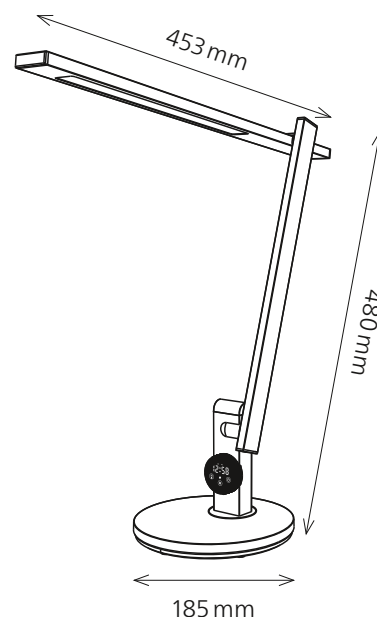

## Beam

- Tischleuchte mit digitaler Zeitanzeige
- Stufenlos dimmbar
- 3 Farbtemperaturen von warmweiss bis tageslichtweiss
- Hervorragende Lichtqualität mit Ra > 90
- Arm um 65° und Leuchtenkopf um 180° neigbar

### Technische Daten

Leistung:	12 W
Gewichteter Energieverbrauch:	12 kWh / 1000 h
Spannung:	220–240 V AC, 50–60 Hz
Lichtstrom:	560 Lumen
Farbtemperatur:	2800–5500 Kelvin
Max. Beleuchtungsstärke:	950 Lux (Messabstand 40 cm, 3800 Kelvin)
Farbwiedergabeindex (Ra):	> 90
Lebensdauer:	30 000 Stunden
Ausladung:	max. 570 mm
Höhe:	max. 600 mm
Armlänge:	360 + 100 mm
Leuchtenfuss:	Ø 184 × 19 mm (Durchmesser × Höhe)
Leuchtenkopf:	453 × 40 × 12 mm (Länge × Breite × Höhe)
Kabellänge:	1.3 m
Nettogewicht:	1.14 kg
Material:	ABS, Aluminium
Verpackung:	braune Verkaufsverpackung mit farbiger Etikette
Lichtquelle:	Energieeffizienzklasse: F
	Modellkennung: beam000100128